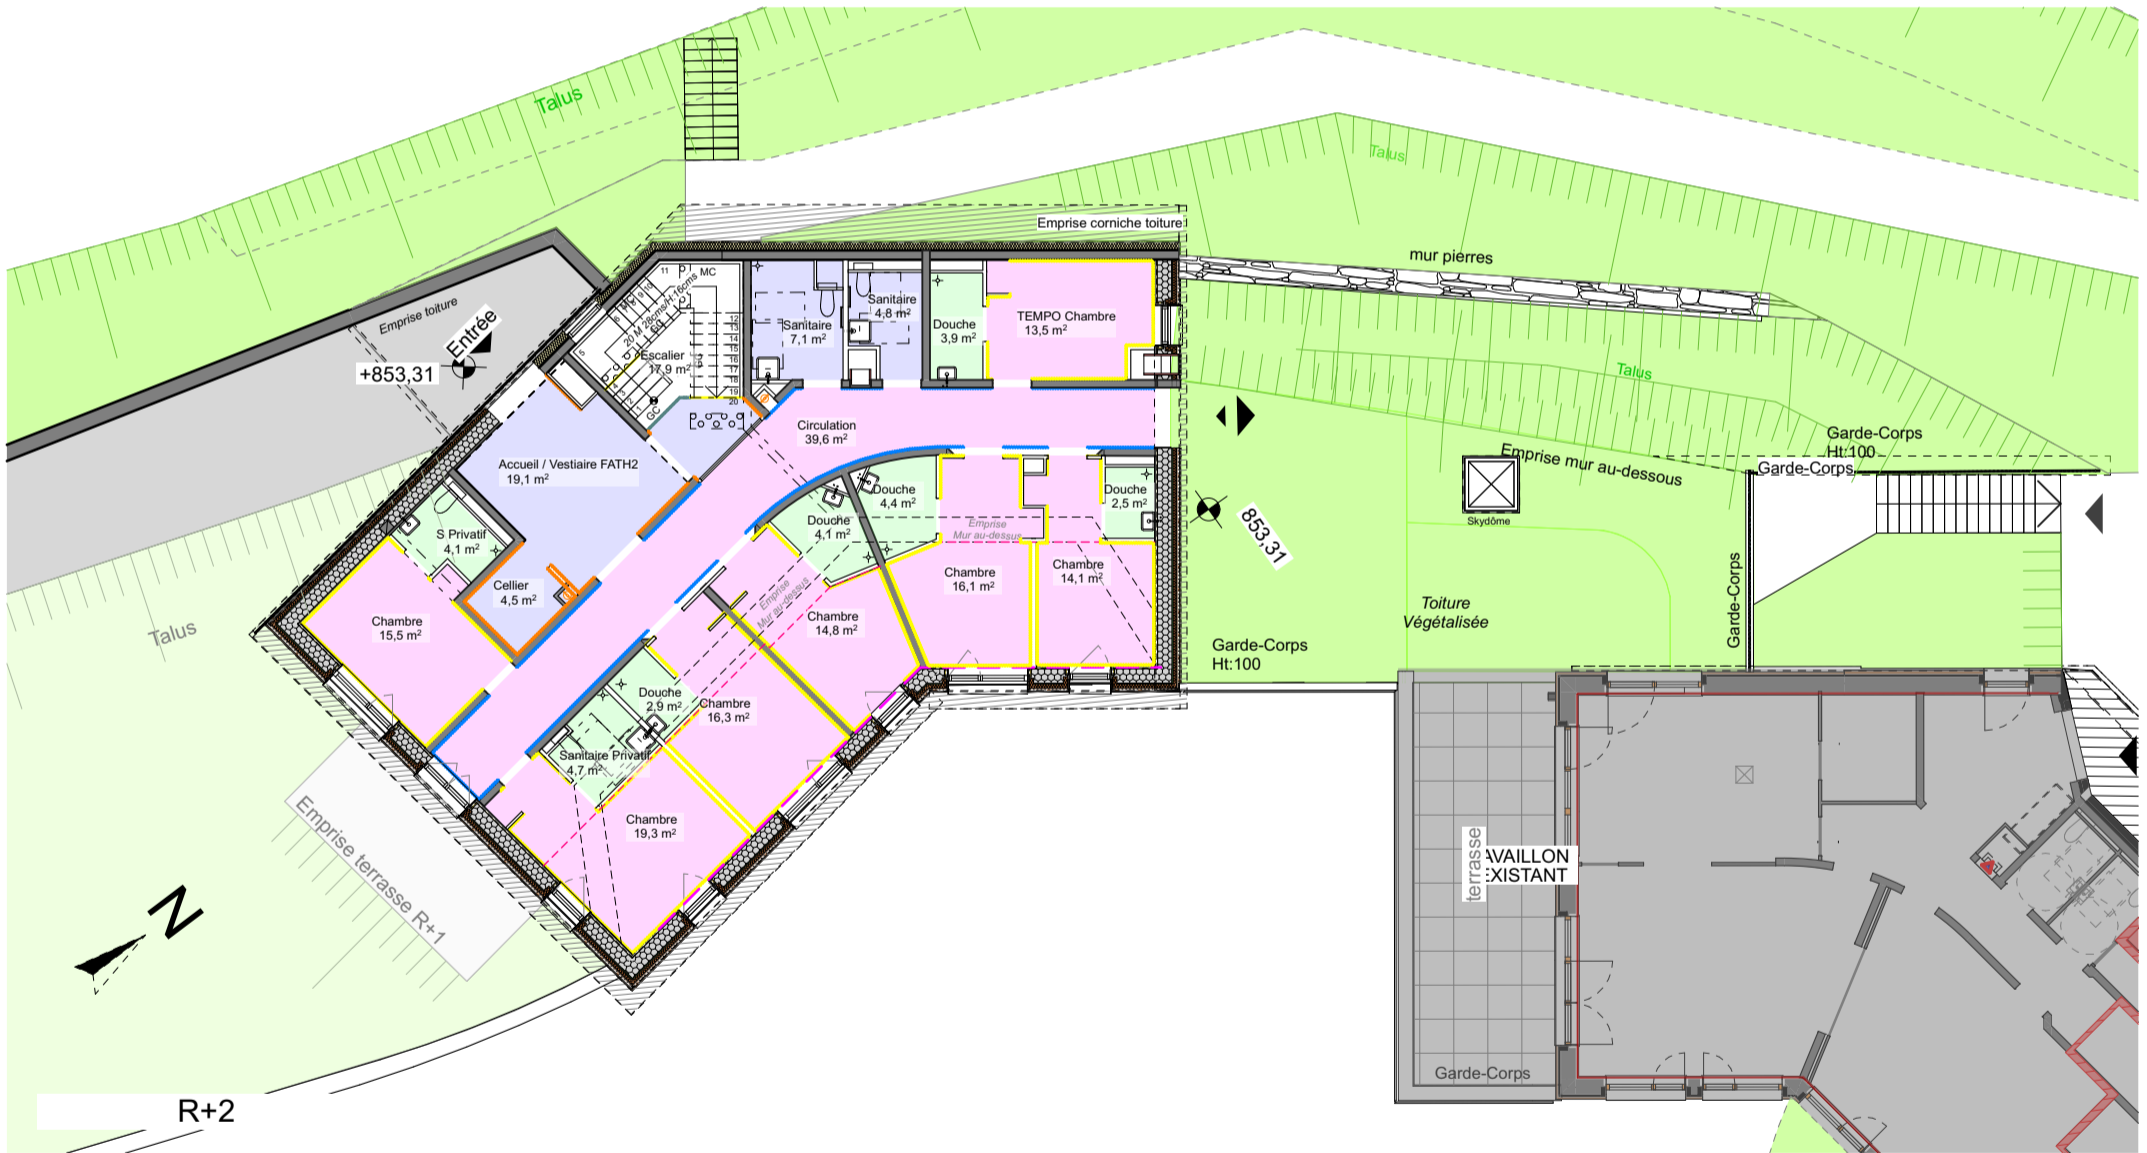

R+3

R+2

LEGENDE

	LINOLEUM NATURELLE
	MOQUETTE
	LINOLEUM NAT. SUR ESCALIER
	CARRELAGE ANTI-DERAPANT
	CARRELAGE
	PVC

<p><b>Construction d'un Foyer de Vie et d'Accueil</b> L'âtre de la vallée - Conseil général du Haut-Rhin</p>		 <b>Conseil Général</b>  <b>Haut-Rhin</b>
<p><b>Ateliers d-Form</b> 20 rue de Munster 68 230 Soultzbach les Bains</p>		
<p><b>Revêtements de sol R+2 et R+3</b></p>		<p>Indice: <b>0</b></p>
<p>Echelle : 1:200</p>	<p>Date: 04/08/14</p>	<p>Plan n°: 03.2</p>
<p>PRO</p>		