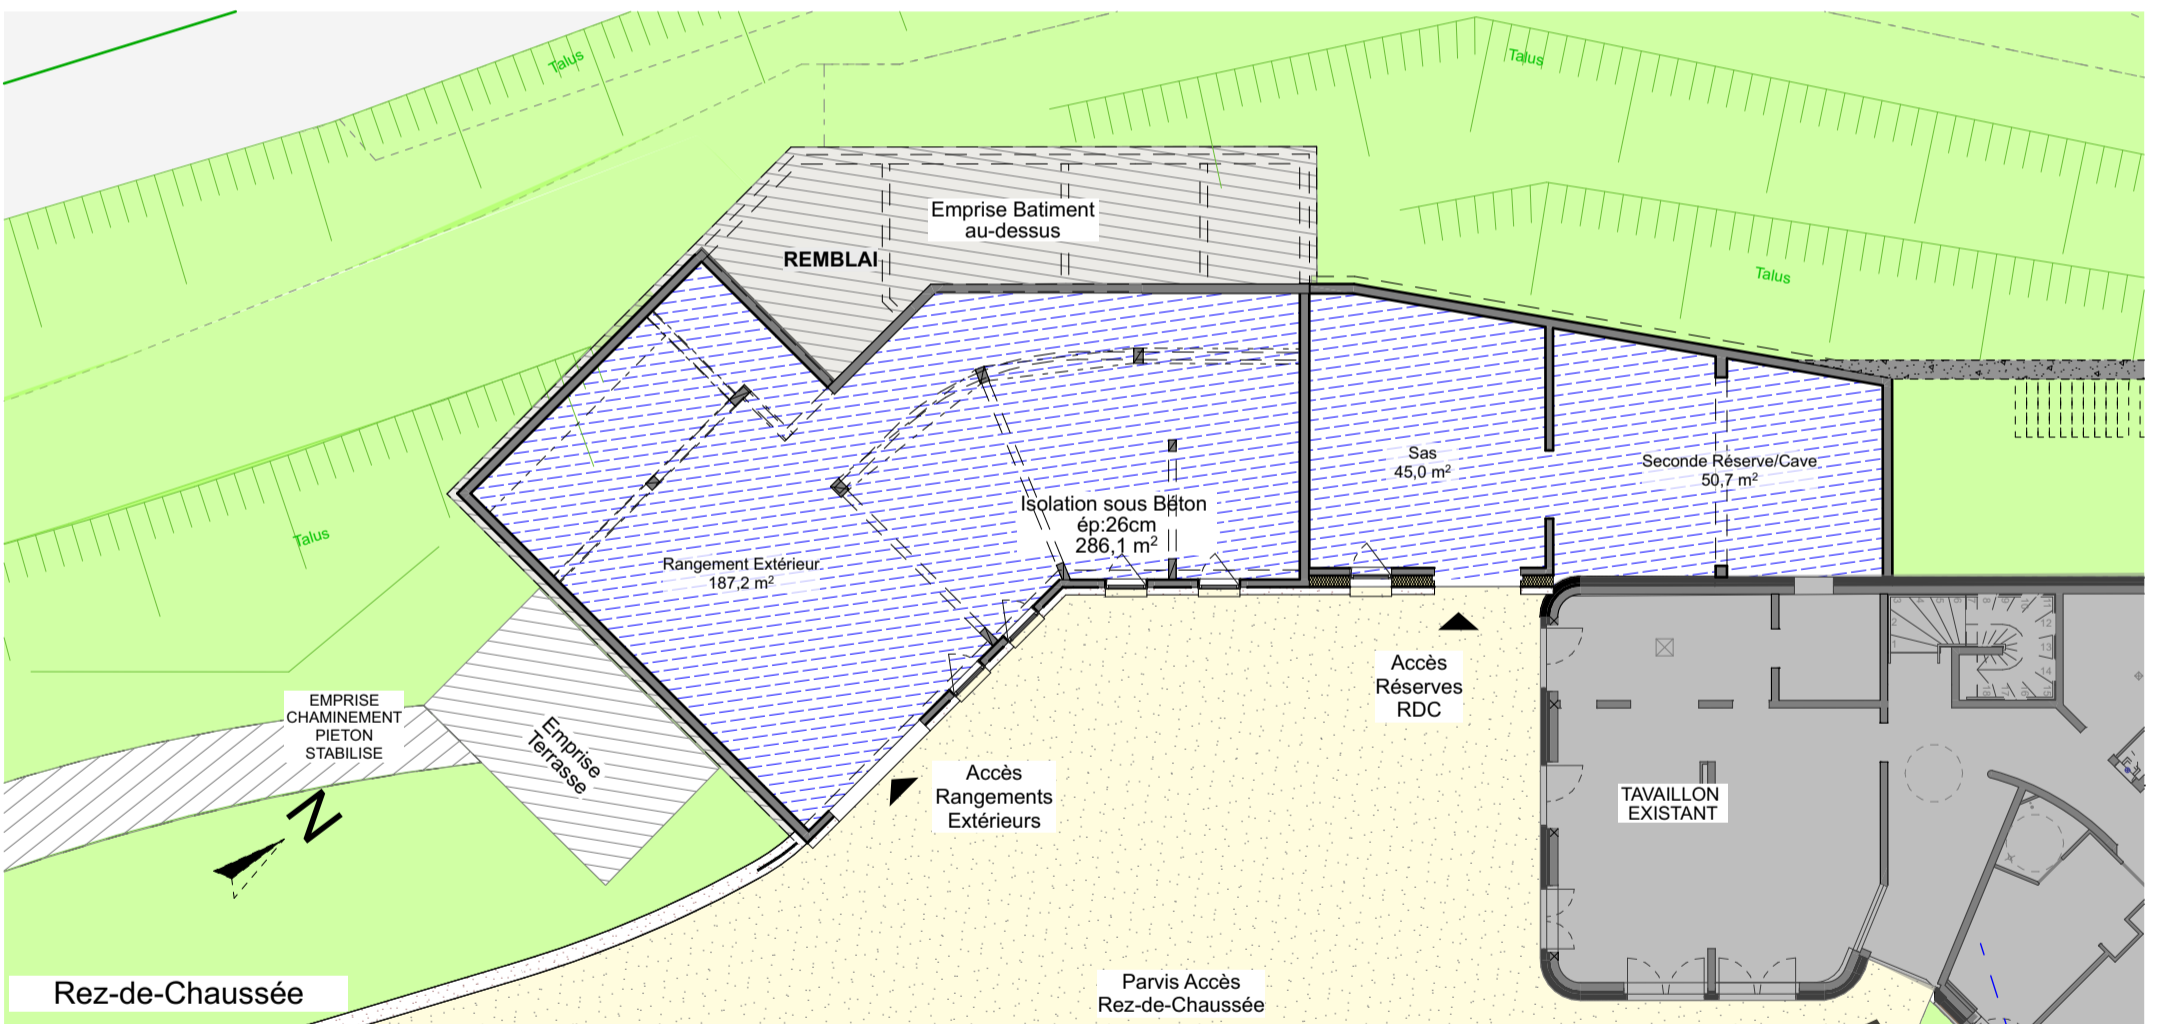

R+1

Rez-de-Chaussée

LEGENDE

	PLAFOND DEMONTABLE EN BAC METALLIQUE
	PLAFOND FIXE 1BA13
	ENDUIT PELLICULAIRE SUR PLAFOND BETON
	PLAFOND DECORATIF ACOUSTIQUE
	PLAFOND DEMONTABLE METALLIQUE EN LAMES
	PLAFOND HYGIENE DEMONTABLE 60 X 60
	CORNICHE LUMINEUSE

**Construction d'un Foyer de Vie et d'Accueil**  
L'âtre de la vallée - Conseil général du Haut-Rhin

**Ateliers d-Form**  
20 rue de Munster  
68 230 Soultzbach les Bains

Conseil Général

Haut-Rhin

**Faux-plafonds RdC et R+1**

Indice:

**0**

Echelle : 1:200

Date: 04/08/14

Plan n°: 04.1

PRO