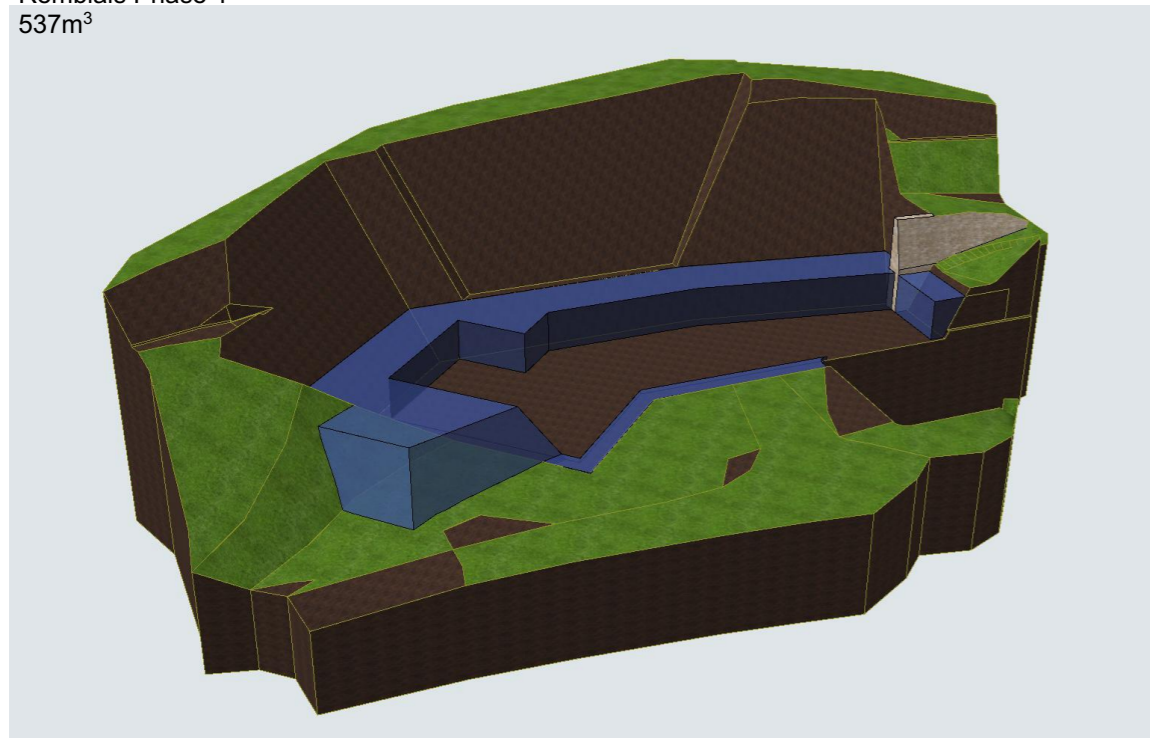

Remblais Phase 1  
537m<sup>3</sup>

Remblais Phase 2  
968m<sup>3</sup>

**Construction d'un Foyer de Vie et d'Accueil**  
L'âtre de la vallée - Conseil général du Haut-Rhin

**Ateliers d-Form**  
20 rue de Munster  
68 230 Soultzbach les Bains

**Terrassement 2**

Indice:  
**0**

Echelle : 1:357,21, 1:350,53, 1:500e: 04/08/14

PRO

Plan n°: 11.2

**Conseil Général**

**Haut-Rhin**