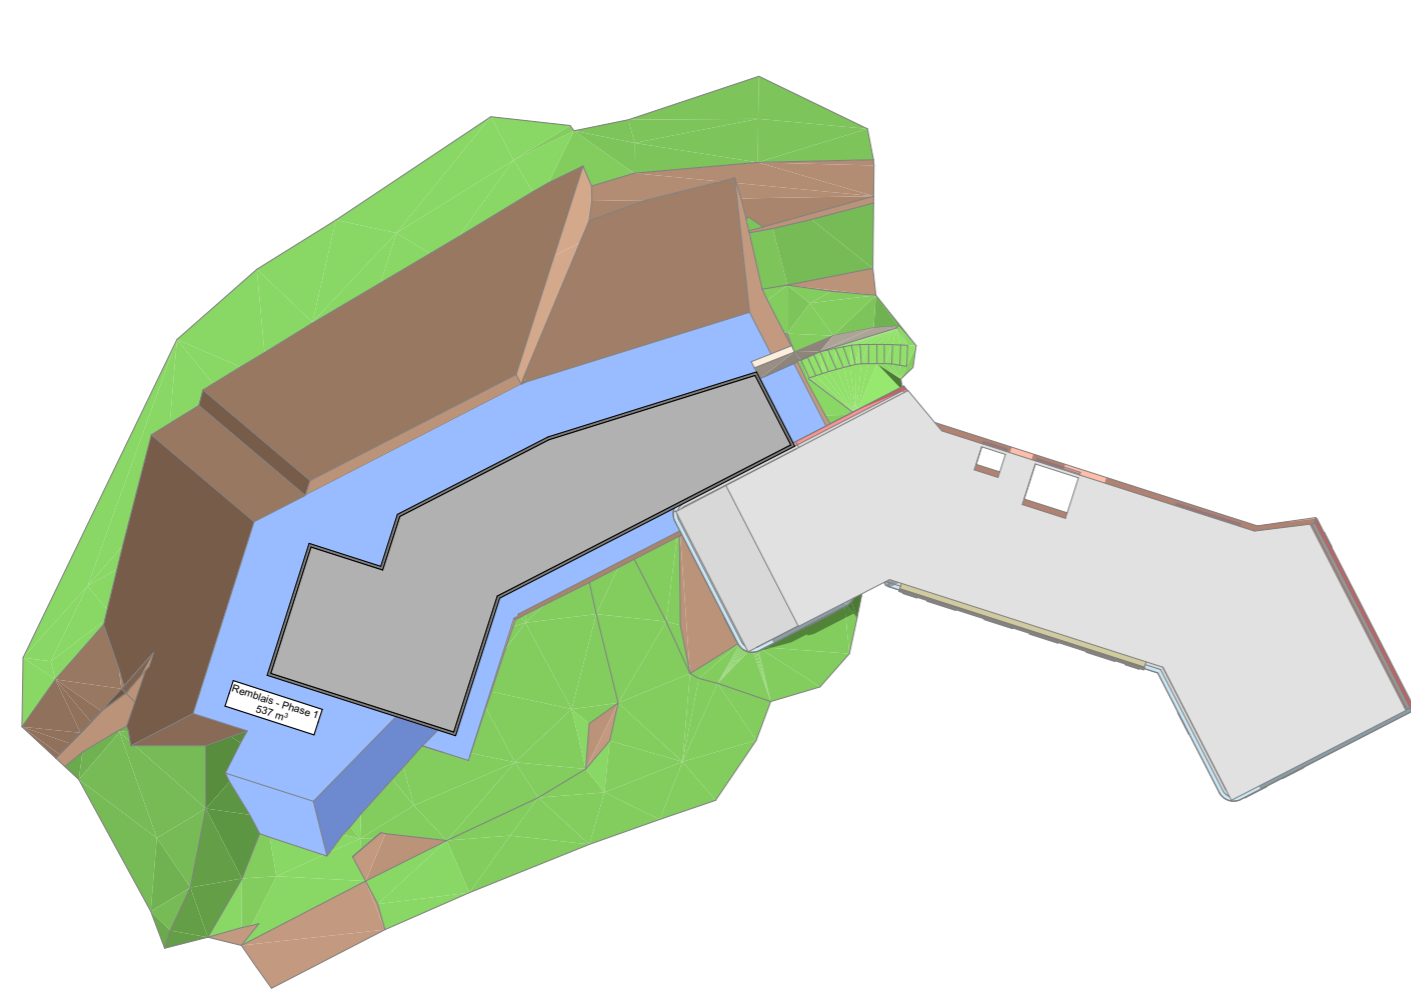

Remblais Phase 1  
537m<sup>3</sup>

Remblais Phase 2  
968m<sup>3</sup>

**Construction d'un Foyer de Vie et d'Accueil**  
L'âtre de la vallée - Conseil général du Haut-Rhin

**Ateliers d-Form**  
20 rue de Munster  
68 230 Soultzbach les Bains

**Terrassement 2**

Indice:  
**0**

Echelle : 1:357,21, 1:350,53, 1:500e: 04/08/14

PRO

Plan n°: 11.2

**Conseil Général**

**Haut-Rhin**