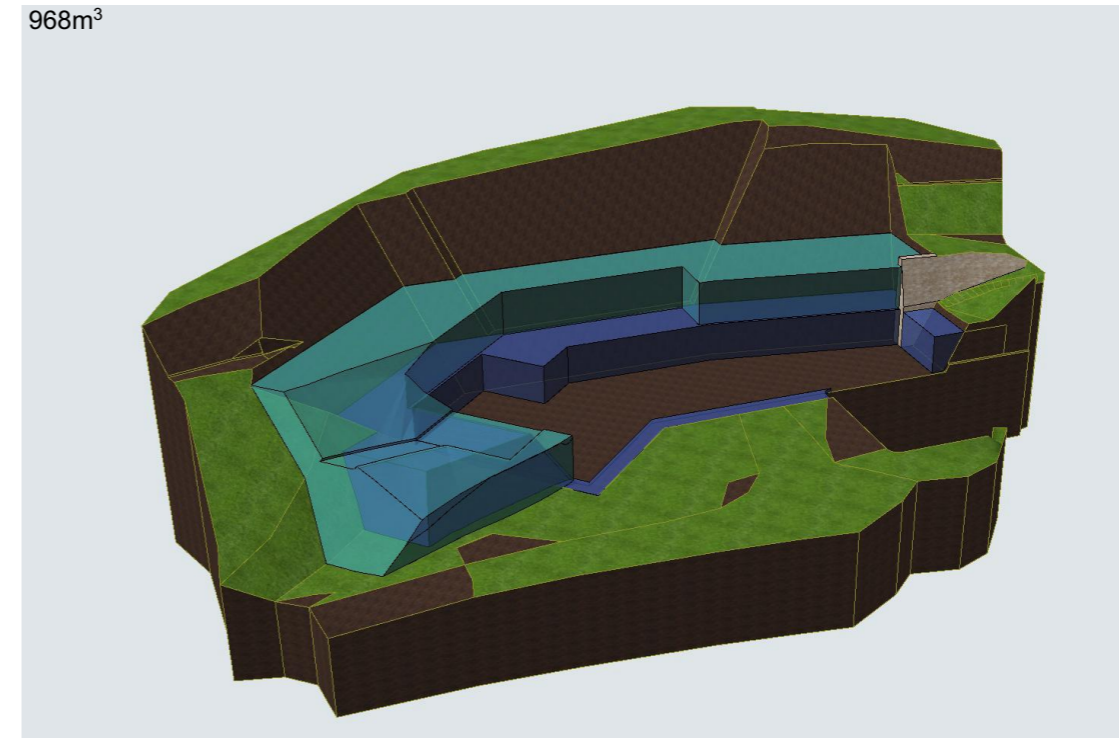

Remblais Phase 1  
537m<sup>3</sup>

Remblais Phase 2  
968m<sup>3</sup>

**Construction d'un Foyer de Vie et d'Accueil**  
L'âtre de la vallée - Conseil général du Haut-Rhin

**Ateliers d-Form**  
20 rue de Munster  
68 230 Soultzbach les Bains

**Terrassement 2**

Indice:  
**0**

Echelle : 1:357,21, 1:350,53, 1:500e: 04/08/14

PRO

Plan n°: 11.2

**Conseil Général**

**Haut-Rhin**