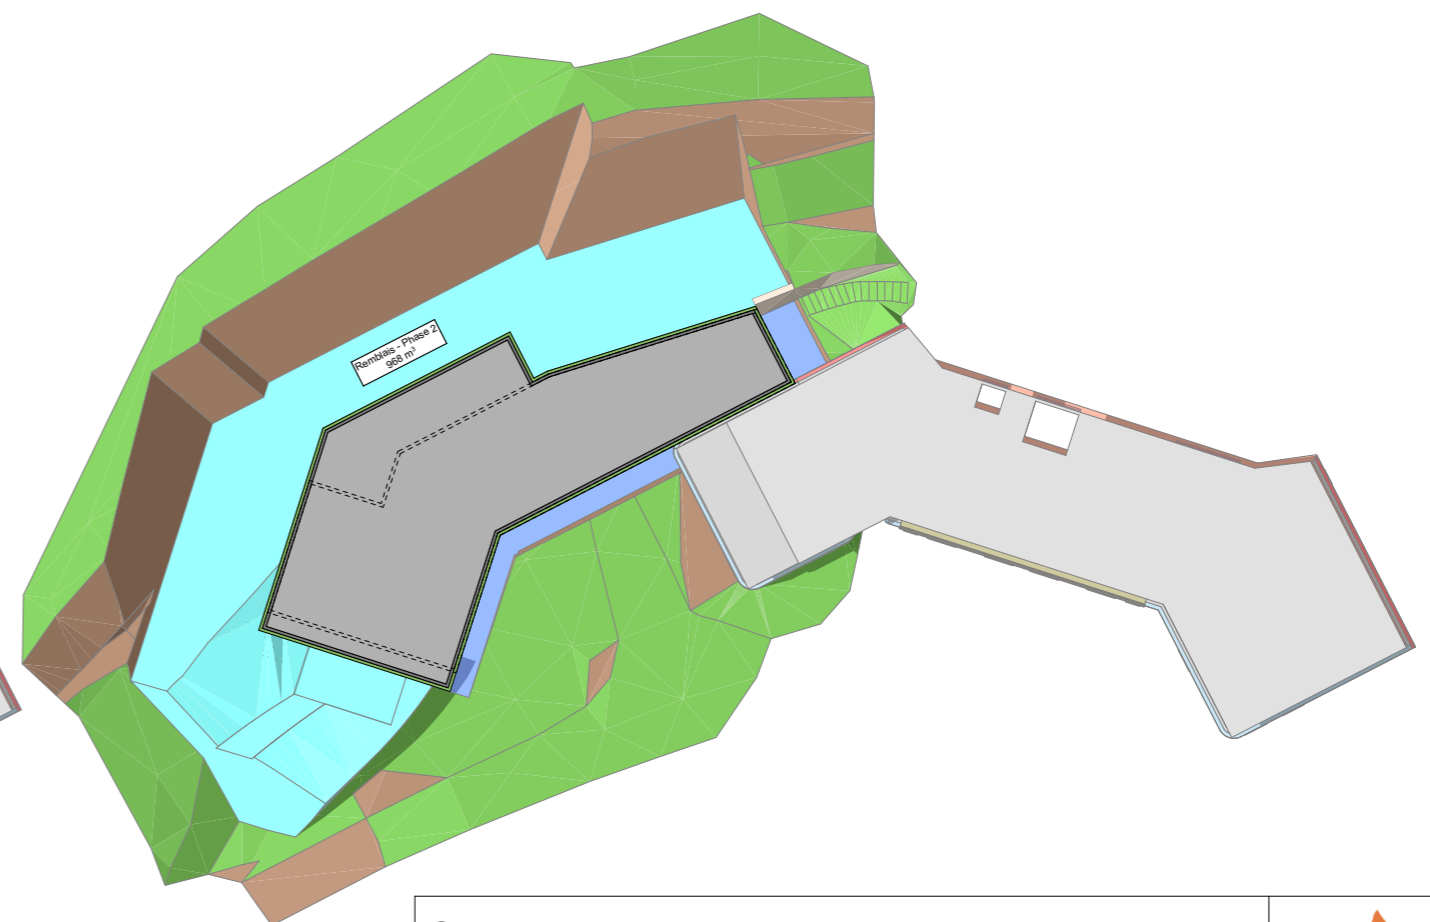

Remblais Phase 1  
537m<sup>3</sup>

Remblais Phase 2  
968m<sup>3</sup>

**Construction d'un Foyer de Vie et d'Accueil**  
L'âtre de la vallée - Conseil général du Haut-Rhin

**Ateliers d-Form**  
20 rue de Munster  
68 230 Soultzbach les Bains

**Terrassement 2**

Indice:  
**0**

Echelle : 1:357,21, 1:350,53, 1:500e: 04/08/14

PRO

Plan n°: 11.2

**Conseil Général**

**Haut-Rhin**