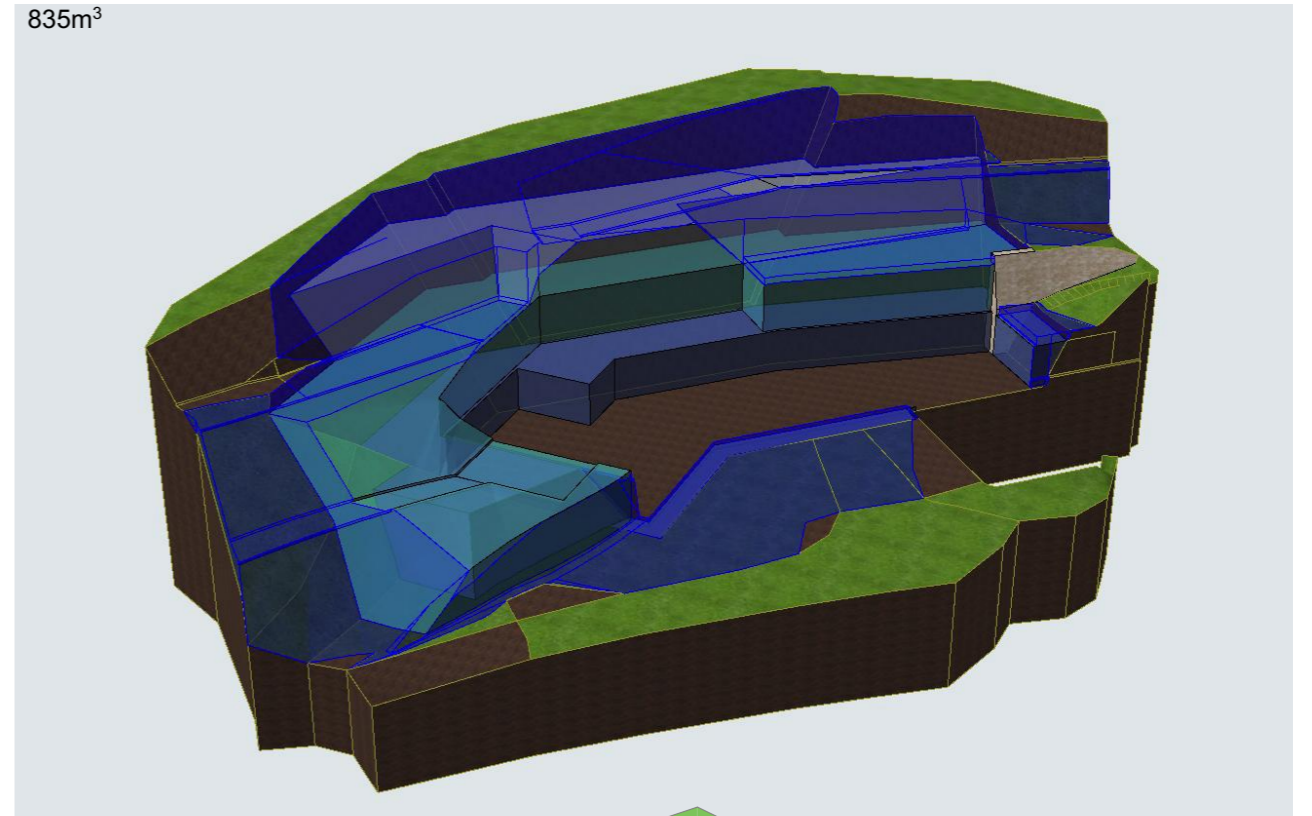

Remblais Phase 3
591m³

Remblais Phase 4
835m³

Construction d'un Foyer de Vie et d'Accueil
L'âtre de la vallée - Conseil général du Haut-Rhin

Ateliers d-Form
20 rue de Munster
68 230 Soultzbach les Bains

Terrassement 3

Indice:
0

Echelle : 1:294,74, 1:273,97, 1:500e: 04/08/14

PRO

Plan n°: 11.3

Conseil Général

Haut-Rhin