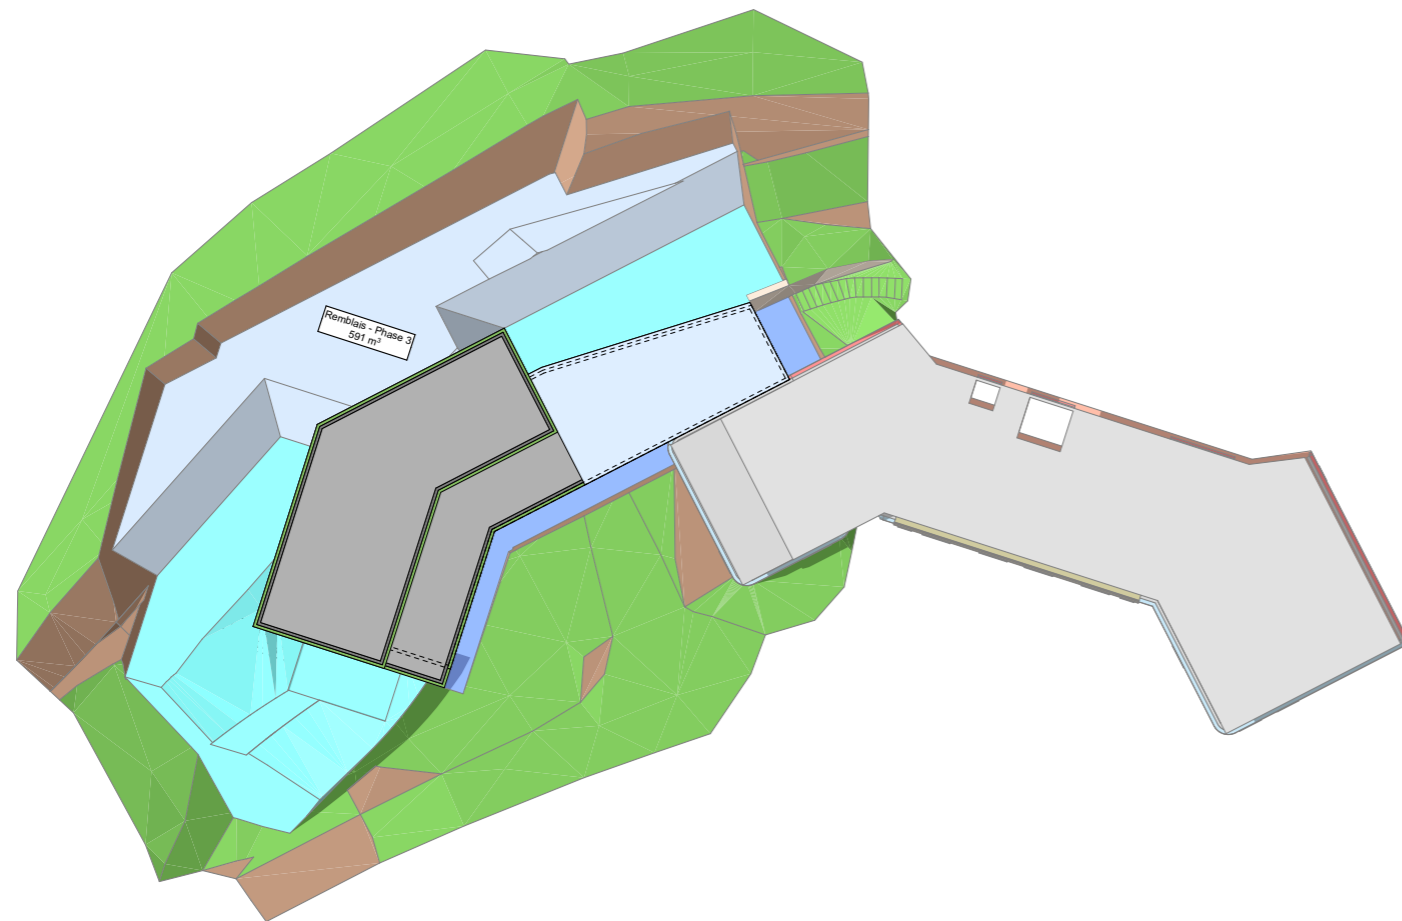

Remblais Phase 3
591m³

Remblais Phase 4
835m³

Construction d'un Foyer de Vie et d'Accueil
L'âtre de la vallée - Conseil général du Haut-Rhin

Ateliers d-Form
20 rue de Munster
68 230 Soultzbach les Bains

Terrassement 3

Indice:
0

Echelle : 1:294,74, 1:273,97, 1:500e: 04/08/14

PRO

Plan n°: 11.3

Conseil Général

Haut-Rhin