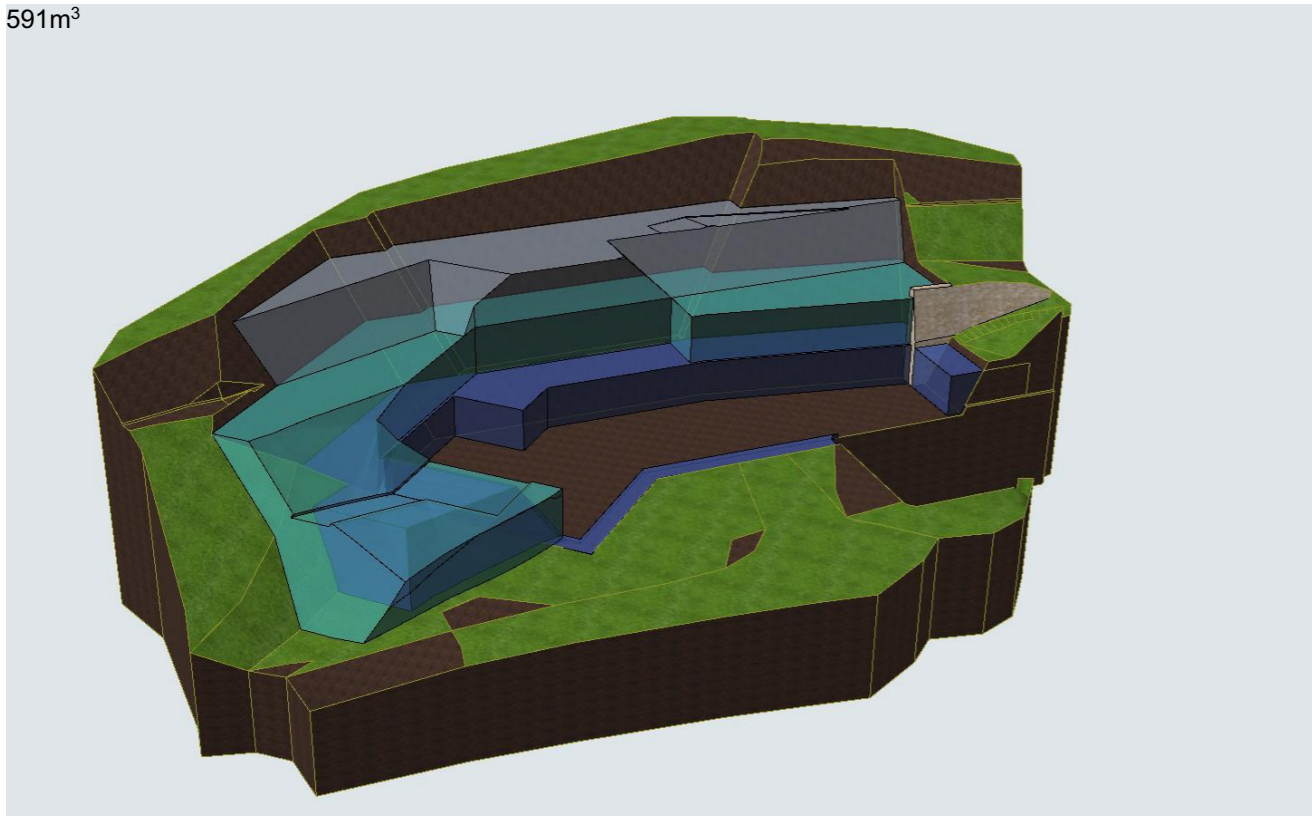

Remblais Phase 3
591m³

Remblais Phase 4
835m³

Construction d'un Foyer de Vie et d'Accueil
L'âtre de la vallée - Conseil général du Haut-Rhin

Ateliers d-Form
20 rue de Munster
68 230 Soultzbach les Bains

Terrassement 3

Indice:
0

Echelle : 1:294,74, 1:273,97, 1:500e: 04/08/14

PRO

Plan n°: 11.3

Conseil Général

Haut-Rhin