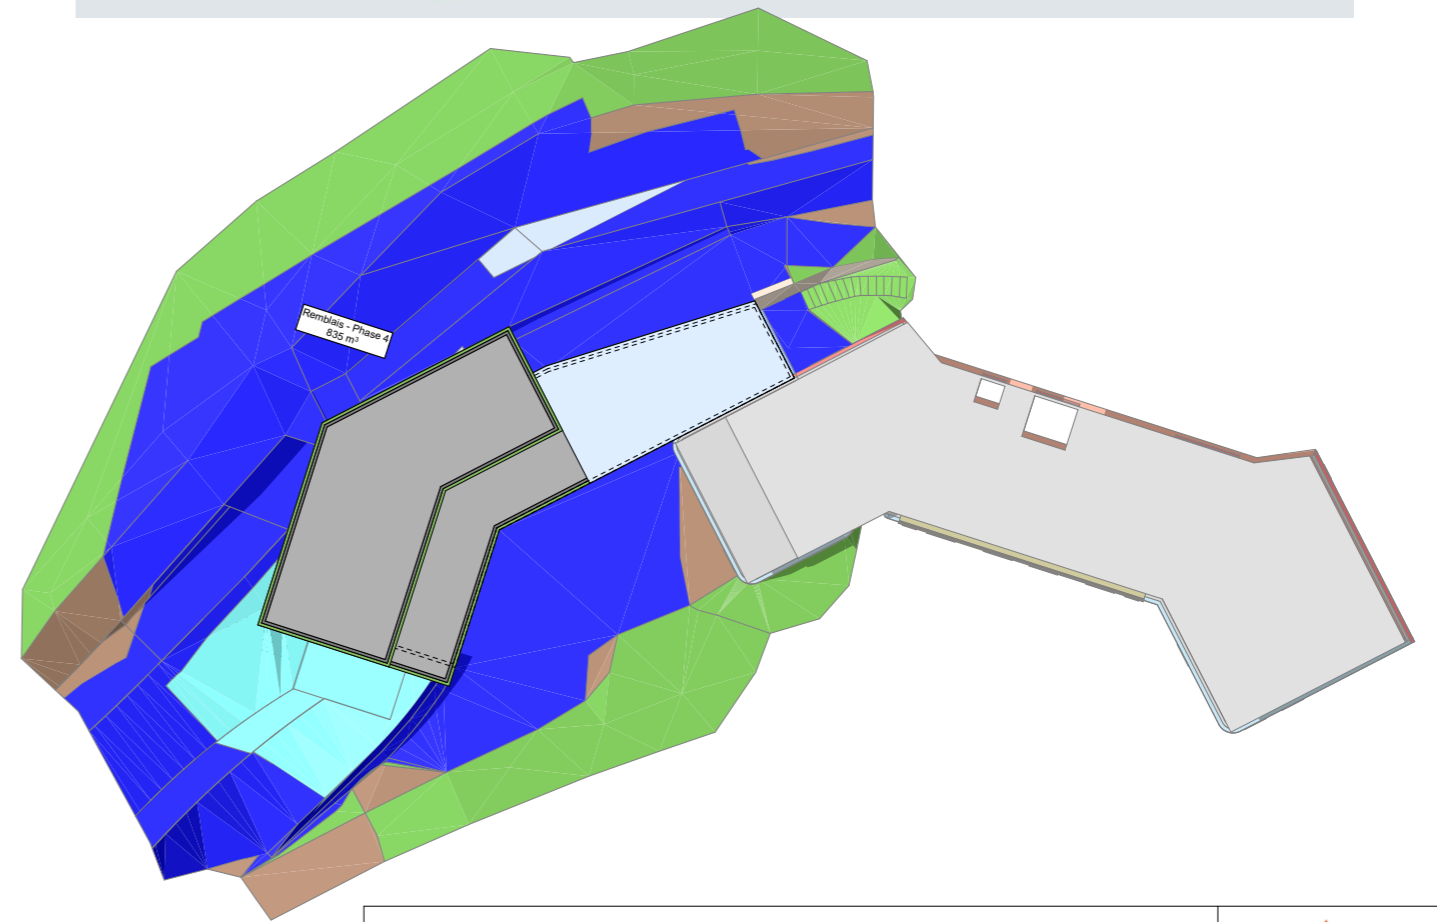

Remblais Phase 3
591m³

Remblais Phase 4
835m³

Construction d'un Foyer de Vie et d'Accueil
L'âtre de la vallée - Conseil général du Haut-Rhin

Ateliers d-Form
20 rue de Munster
68 230 Soultzbach les Bains

Terrassement 3

Indice:
0

Echelle : 1:294,74, 1:273,97, 1:500e: 04/08/14

PRO

Plan n°: 11.3

Conseil Général

Haut-Rhin