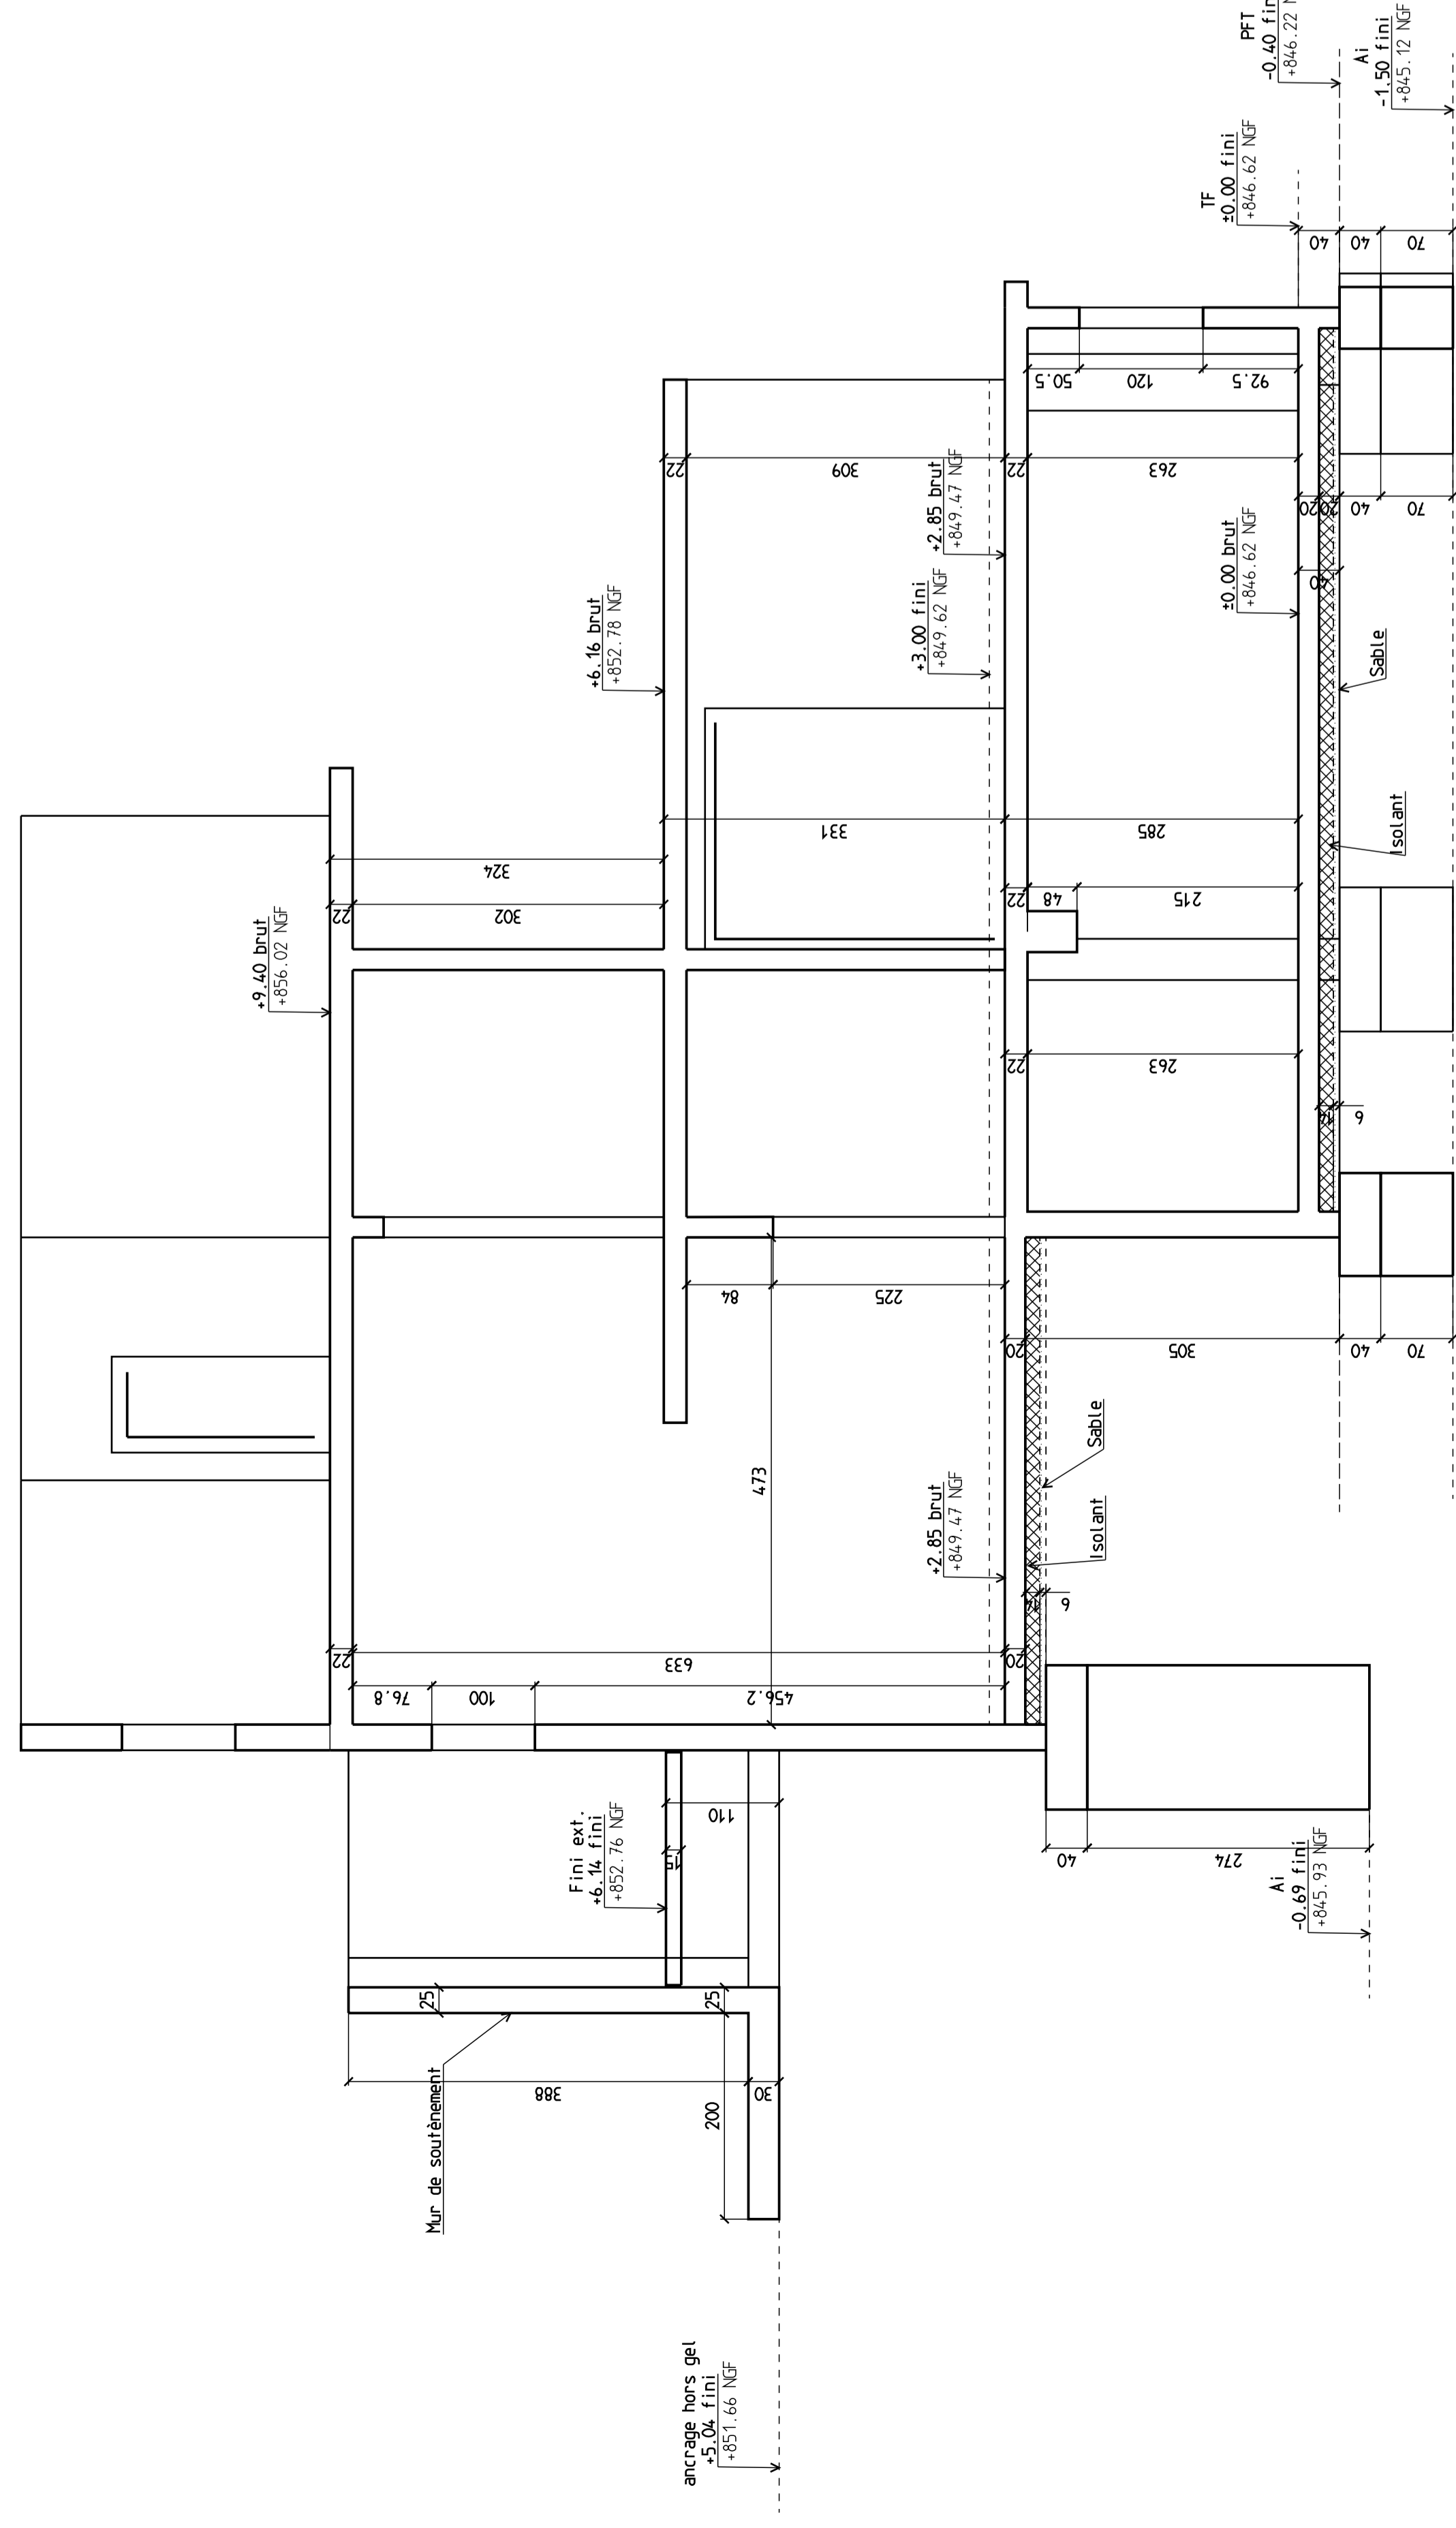

Coupe A-A

Coupe B-B

Coupe C-C

Coupe D-D

MAITRE DE L'OUVRAGE	
L'Atre de la Vallée	
306 Domaine du Beubois 68370 ORBEY	
Construction d'un foyer d'accueil pour travailleurs handicapés (FATH) relié à l'existant. Extension du FATH	
306 Domaine du Beubois 68370 ORBEY	
DESIGNATION DU PLAN	
FONDATIONS & PB RDC COFFRAGE	
PRO	Dossier n° 23/09
Destiné par	U. T.
Ech:	1/50
Date:	11/04/24
Plan N°	Indice:
BA 01	
EQUIPE DE MAITRISE D'OEUVRE	
Atelier d-Form 4 Rue de Neufville 68100 BALS Tél : 03 83 88 14 14	
Neli : contact@atelier-d-form.com	
gettec bâtiment 4 rue Pomereu - 67000 BISSCHHEIM ☎ 03 88 33 40 03 📧 03.88.65.78.28 contact@gettec.com	
CARACTERISTIQUES GEOGRAPHIQUES	
- secteur : zone 1 (NF EN 1991-1-3)	
- secteur : zone 2 (NF EN 1991-1-3)	
- secteur : zone 3 (Catégorie d'importance=)	
DATE	INDIC. MODIFICATION