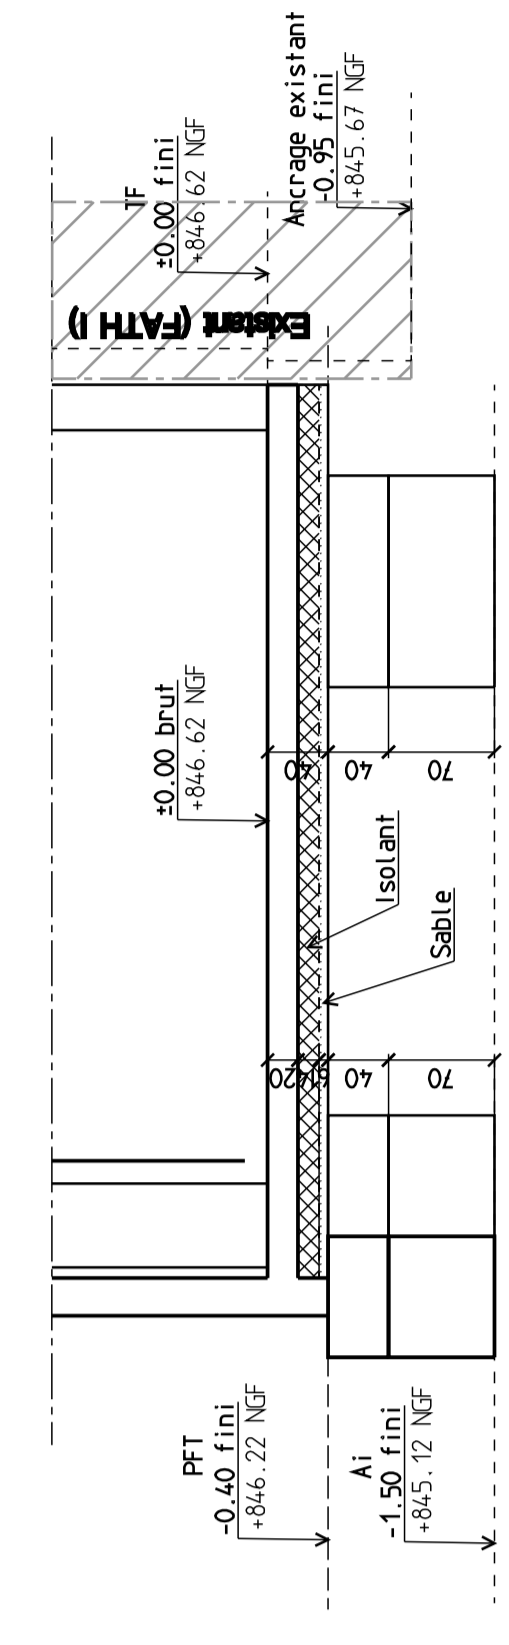

Coupe A-A

Coupe B-B

Coupe C-C

Coupe D-D

MAITRE DE L'OUVRAGE	
L'Atre de la Vallée	
306 Domaine du Beubois 68370 ORBEY	
Construction d'un foyer d'accueil pour travailleurs handicapés (FATH) relié à l'existant. Extension du FATH	
306 Domaine du Beubois 68370 ORBEY	
DESIGNATION DU PLAN	
FONDATIONS & PB RDC COFFRAGE	
PRO	Dossier n° 23/09
Destiné par	U. T.
Ech:	1/50
Date:	11/04/24
Plan N°	Indice:
BA 01	
EQUIPE DE MAITRISE D'OEUVRE	
Atelier d-Form 4 Rue de Neufville 68100 BALS Tél : 03 83 88 14 14	
Neli : contact@atelier-d-form.com	
gettec bâtiment 4 rue Pomereu - 67000 BISSCHHEIM ☎ 03 88 33 40 03 📧 03.88.65.78.28 contact@gettec.com	
CARACTERISTIQUES GEOGRAPHIQUES	
- secteur : zone 1 (NF EN 1991-1-3)	
- secteur : zone 2 (NF EN 1991-1-3)	
- secteur : zone 3 (Catégorie d'importance=)	
DATE	INDIC. MODIFICATION