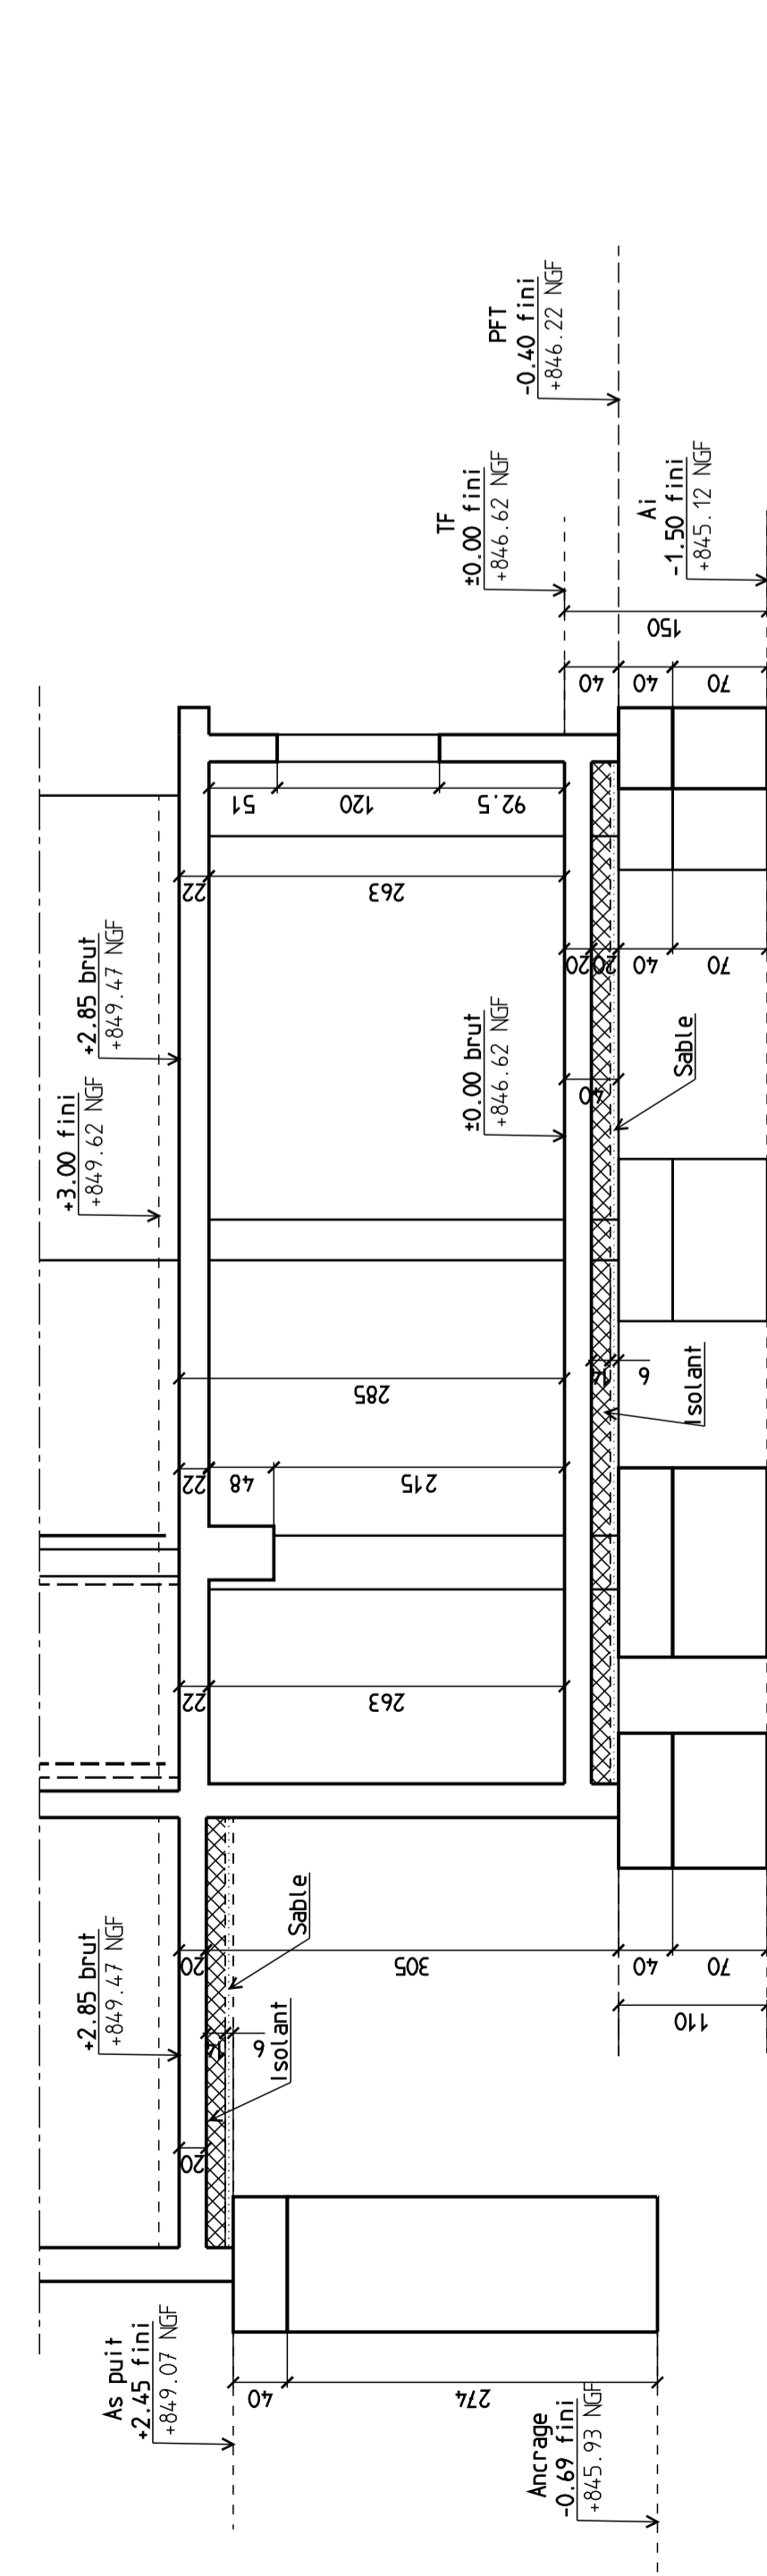

Coupe A-A

Coupe B-B

Coupe C-C

Coupe D-D

MAITRE DE L'OUVRAGE	
L'Atre de la Vallée	
306 Domaine du Beubois 68370 ORBEY	
Construction d'un foyer d'accueil pour travailleurs handicapés (FATH) relié à l'existant. Extension du FATH	
306 Domaine du Beubois 68370 ORBEY	
DESIGNATION DU PLAN	
FONDATIONS & PB RDC COFFRAGE	
PRO	Dossier n° 23/09
Destiné par	U. T.
Ech:	1/50
Date:	11/04/24
Plan N°	Indice:
BA 01	
EQUIPE DE MAITRISE D'OEUVRE	
Atelier d-Form 4 Rue de Neufville 68100 BALS Tél : 03 83 88 14 14	
Neli : contact@atelier-d-form.com	
gettec bâtiment 4 rue Pomereu - 67000 BISSCHHEIM ☎ 03 88 33 40 03 📧 03.88.65.78.28 contact@gettec.com	
CARACTERISTIQUES GEOGRAPHIQUES	
- secteur : zone 1 (NF EN 1991-1-3)	
- secteur : zone 2 (NF EN 1991-1-3)	
- secteur : zone 3 (Catégorie d'importance=)	
DATE	INDIC. MODIFICATION