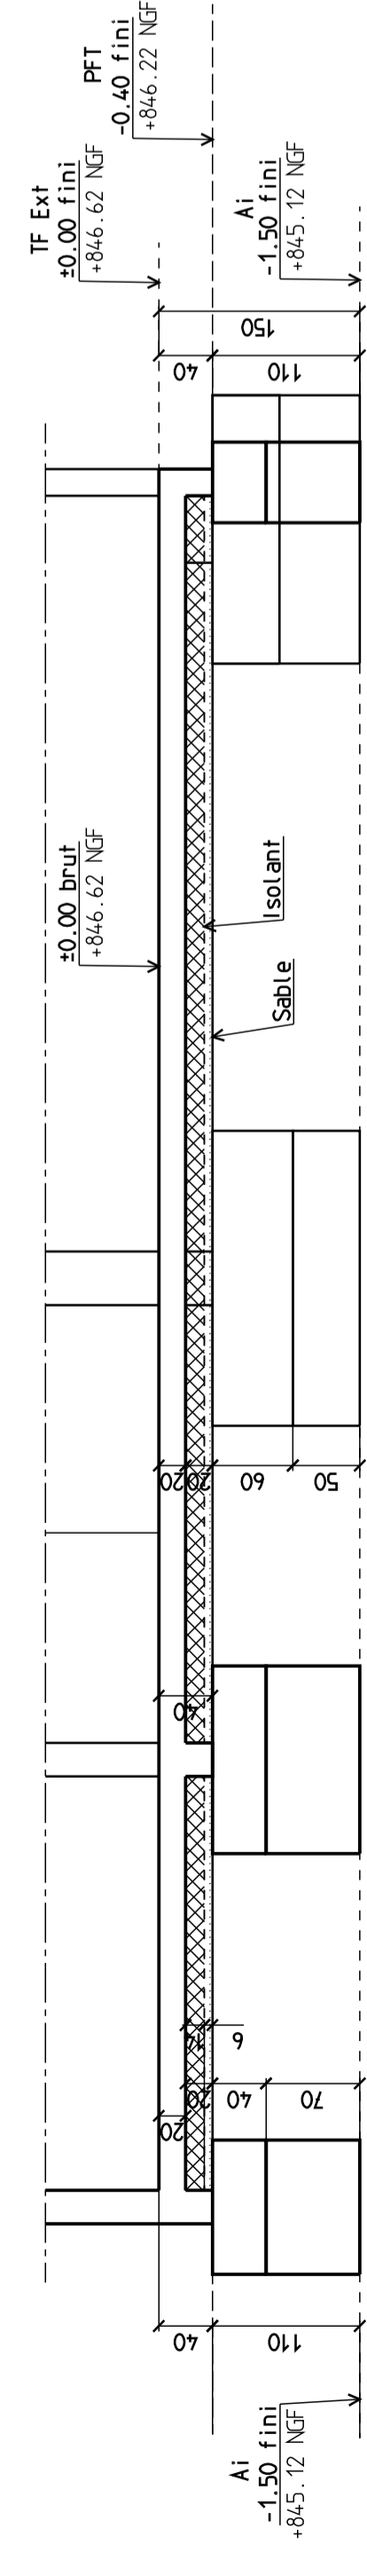

Coupe A-A

Coupe B-B

Coupe C-C

Coupe D-D

MAITRE DE L'OUVRAGE	
L'Atre de la Vallée	
306 Domaine du Beubois 68370 ORBEY	
Construction d'un foyer d'accueil pour travailleurs handicapés (FATH) relié à l'existant. Extension du FATH	
306 Domaine du Beubois 68370 ORBEY	
DESIGNATION DU PLAN	
FONDATIONS & PB RDC COFFRAGE	
PRO	Dossier n° 23/09
Destiné par	U. T.
Ech:	1/50
Date:	11/04/24
Plan N°	Indice:
BA 01	
EQUIPE DE MAITRISE D'OEUVRE	
Atelier d-Form 4 Rue de Neufville 68100 BALS Tél : 03 83 88 14 14	
Neli : contact@atelier-d-form.com	
gettec bâtiment 4 rue Pomereu - 67000 BISSCHHEIM ☎ 03 88 33 40 03 📧 03.88.65.78.28 contact@gettec.com	
CARACTERISTIQUES GEOGRAPHIQUES	
- secteur : zone 1 (NF EN 1991-1-3)	
- secteur : zone 2 (NF EN 1991-1-3)	
- secteur : zone 3 (Catégorie d'importance=)	
DATE	INDIC. MODIFICATION