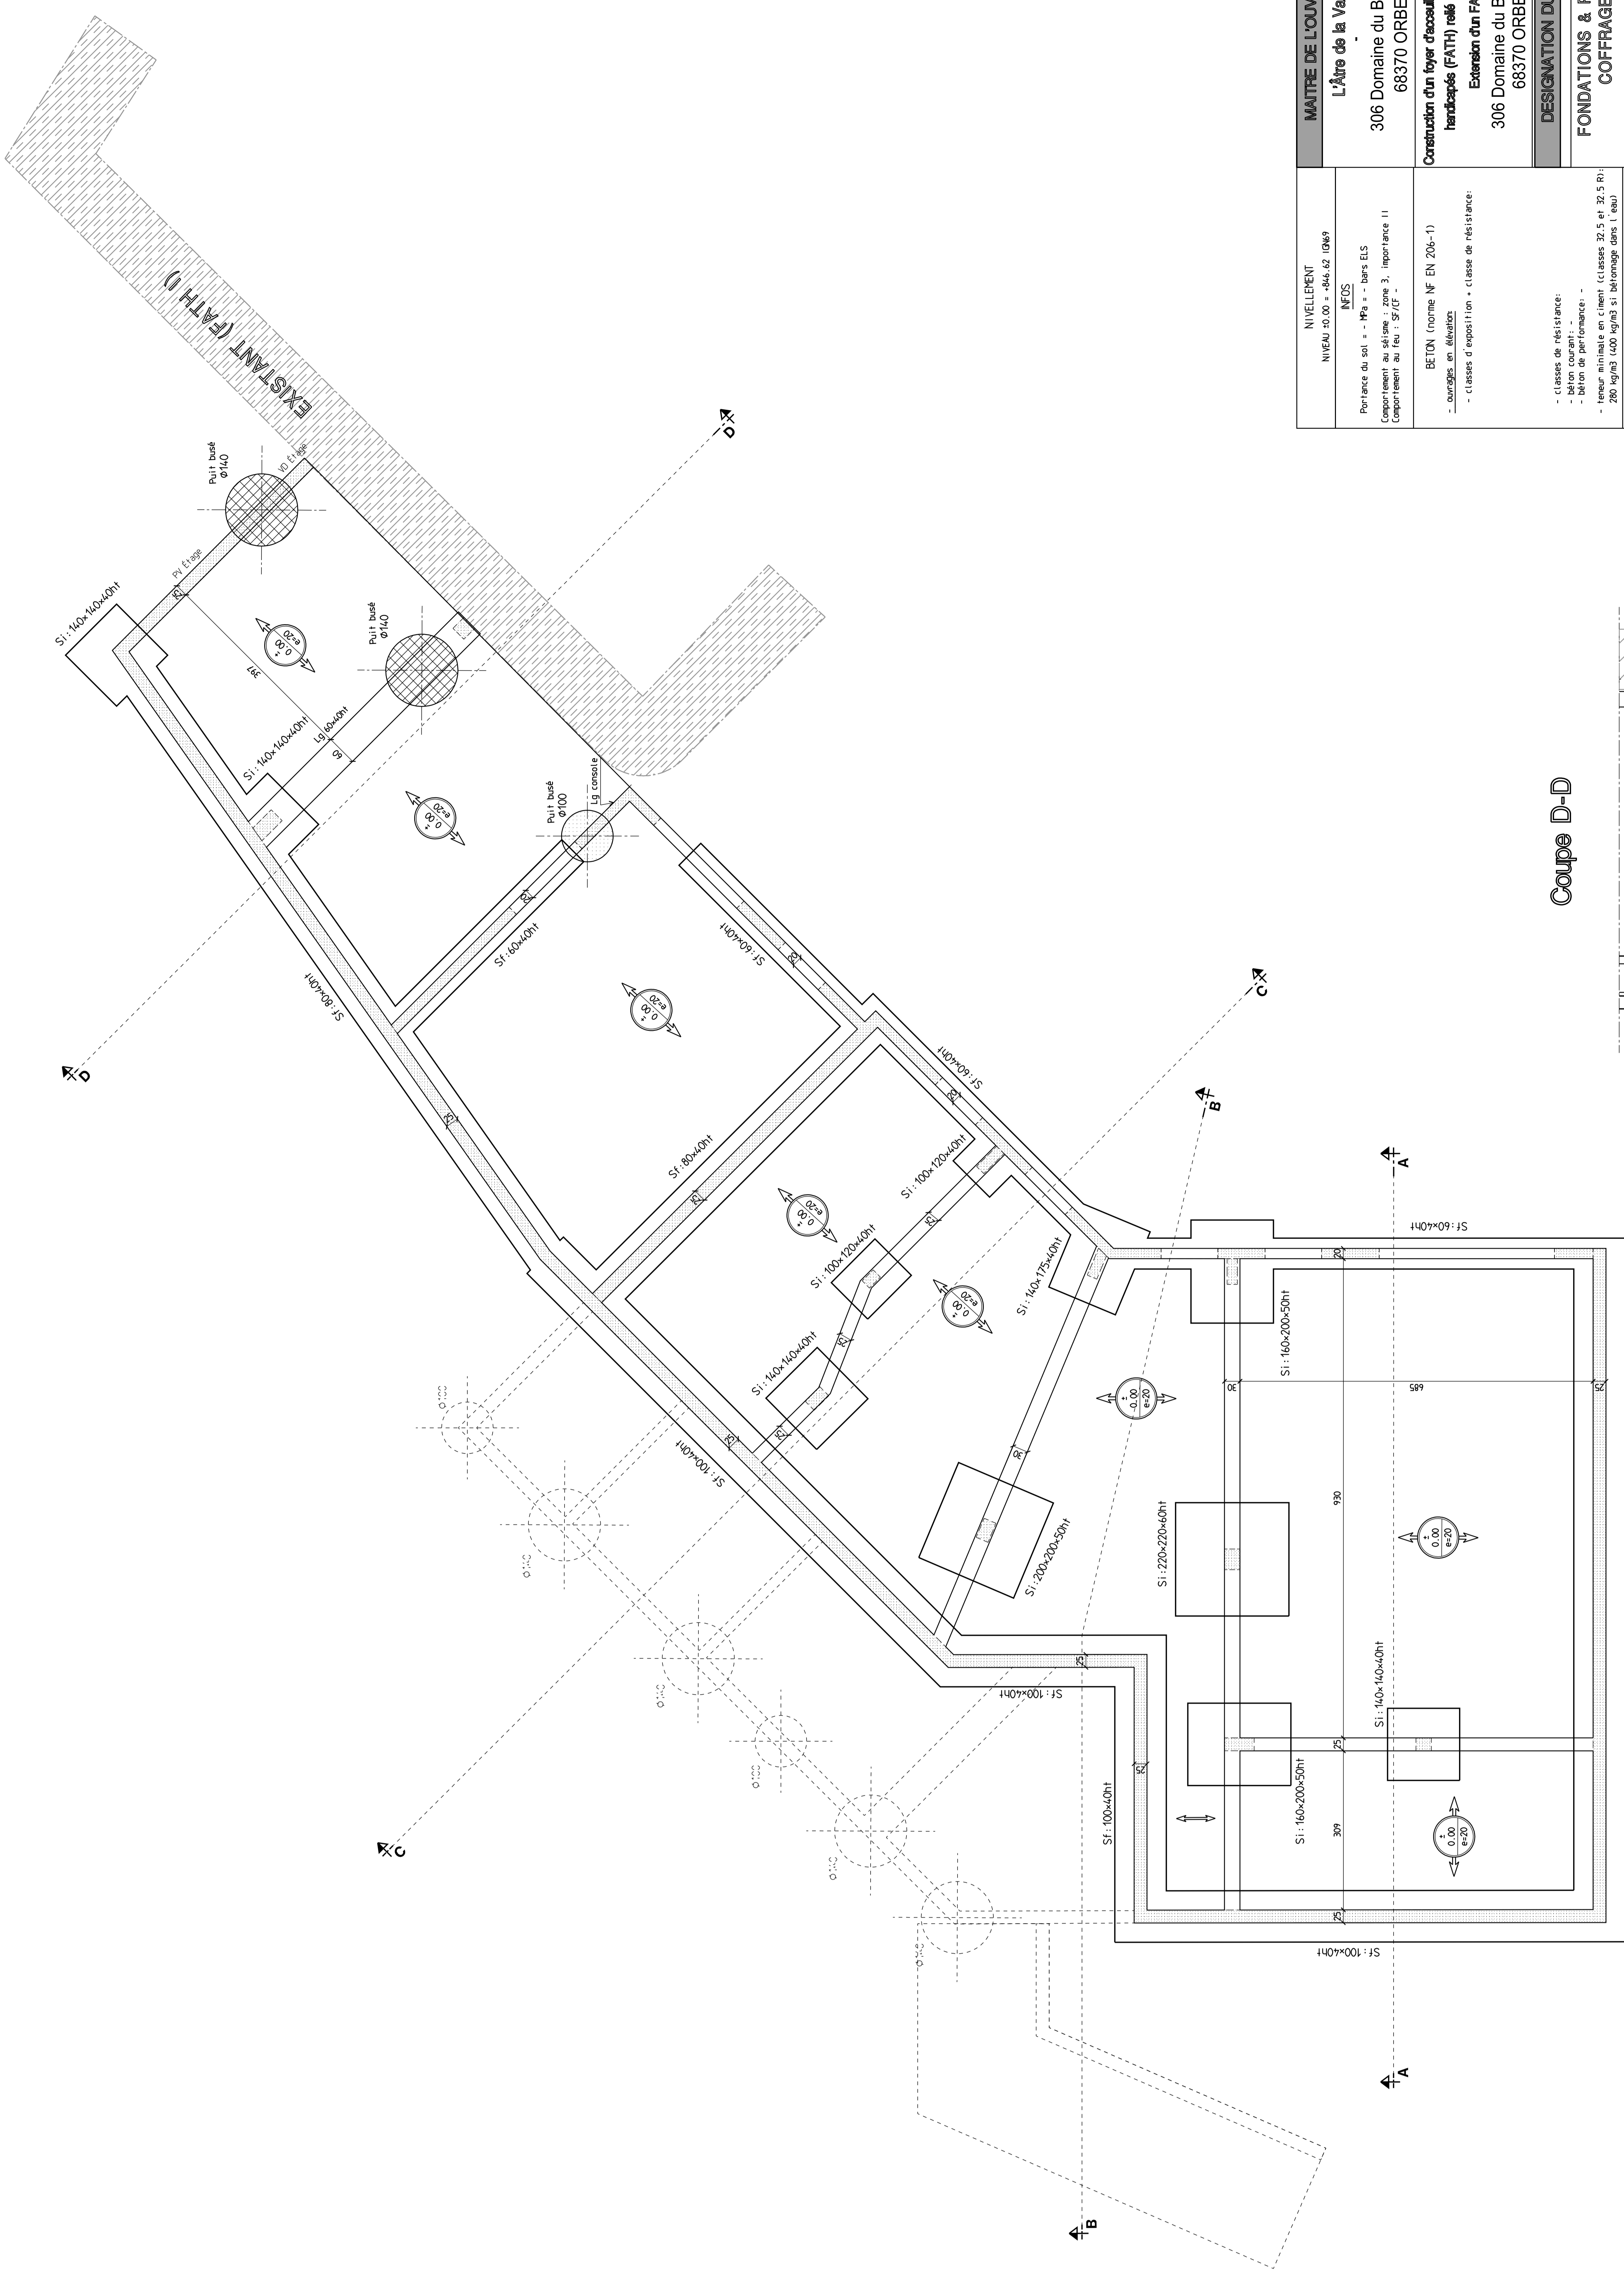

Coupe A-A

Coupe B-B

Coupe C-C

Coupe D-D

MAITRE DE L'OUVRAGE	
L'Atre de la Vallée	
306 Domaine du Beubois 68370 ORBEY	
Construction d'un foyer d'accueil pour travailleurs handicapés (FATH) relié à l'existant. Extension du FATH	
306 Domaine du Beubois 68370 ORBEY	
DESIGNATION DU PLAN	
FONDATIONS & PB RDC COFFRAGE	
PRO	Dossier n° 23/09
Destiné par	U. T.
Ech:	1/50
Date:	11/04/24
Plan N°	Indice:
BA 01	
EQUIPE DE MAITRISE D'OEUVRE	
Atelier d-Form 4 Rue de Neufville 68100 BALS Tél : 03 83 88 14 14	
Neli : contact@atelier-d-form.com	
gettec bâtiment 4 rue Pomereu - 67000 BISSCHHEIM ☎ 03 88 33 40 03 📧 03.88.65.78.28 contact@gettec.com	
CARACTERISTIQUES GEOGRAPHIQUES	
- secteur : zone 1 (NF EN 1991-1-3)	
- secteur : zone 2 (NF EN 1991-1-3)	
- secteur : zone 3 (Catégorie d'importance=)	
DATE	INDIC. MODIFICATION