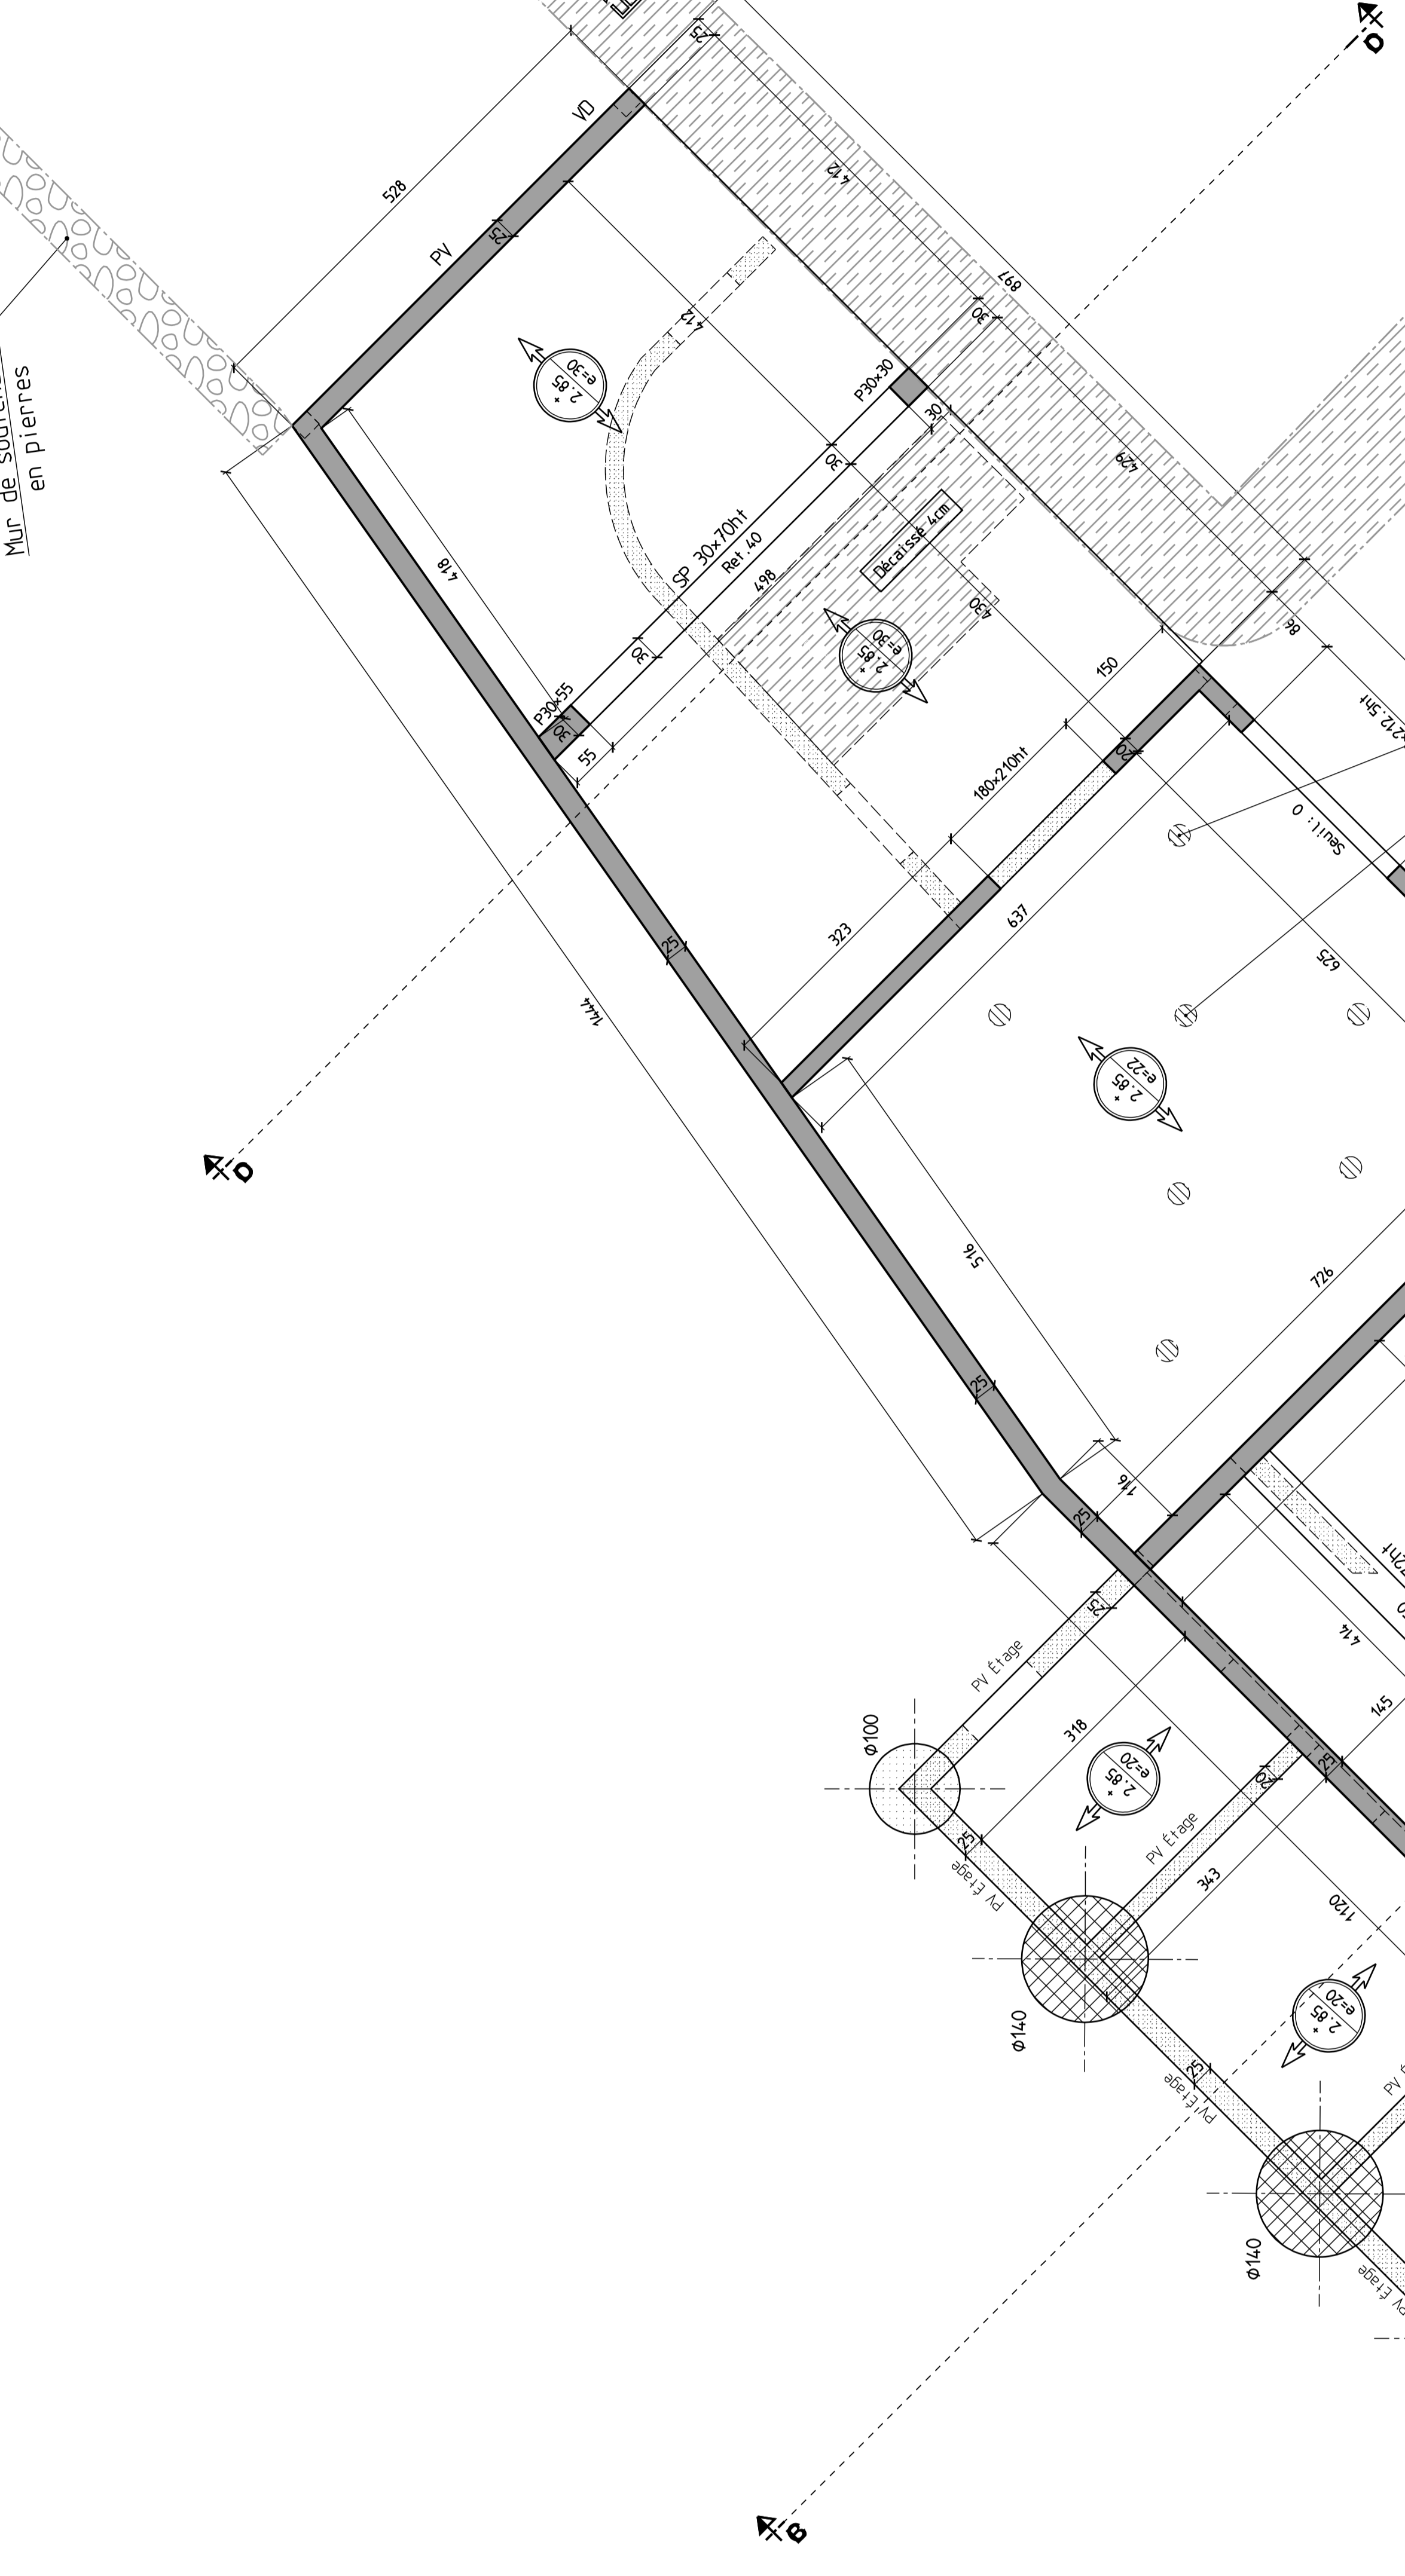

Coupe A-A

Coupe B-B

Coupe D-D

Coupe C-C

MAITRE DE L'OUVRAGE	
L'Aire de la Vallée	
306 Domaine du Beubois 68370 ORBEY	
Construction d'un foyer d'accueil pour travailleurs handicapés (FATH) relié à l'existant. Extension du FATH	
306 Domaine du Beubois 68370 ORBEY	
DESIGNATION DU PLAN	
PH RDC COFFRAGE	
PRO	Dossier n° 23/09
Destiné par	U. T.
Ech:	1/50
Date:	11/04/24
Plan N°	Indice:
BA 02	
EQUIPE DE MATRISE D'OEUVRE	
Atelier d-Form	
1 Rue de Neufville	
48100 St. Jean	
Tél : 03 83 81 14 14	
Mail : contact@atelier-d-form.com	
gettec	
bâtiment	
4 Rue Ponceau - 67000 BISSCHHEIM	
Tél : 03 88 33 40 33	
© 2018-2024	
www.gettec.com	
DATE	IND. MODIFICATION

CARACTERISTIQUES GEOMETRIQUES	
- voir l'annexe G (cf. FATH 0001.1.3)	
- voir zone 2 (cf. EN 1991.1.4)	
- voir zone 3 (catégorie d'importance)	