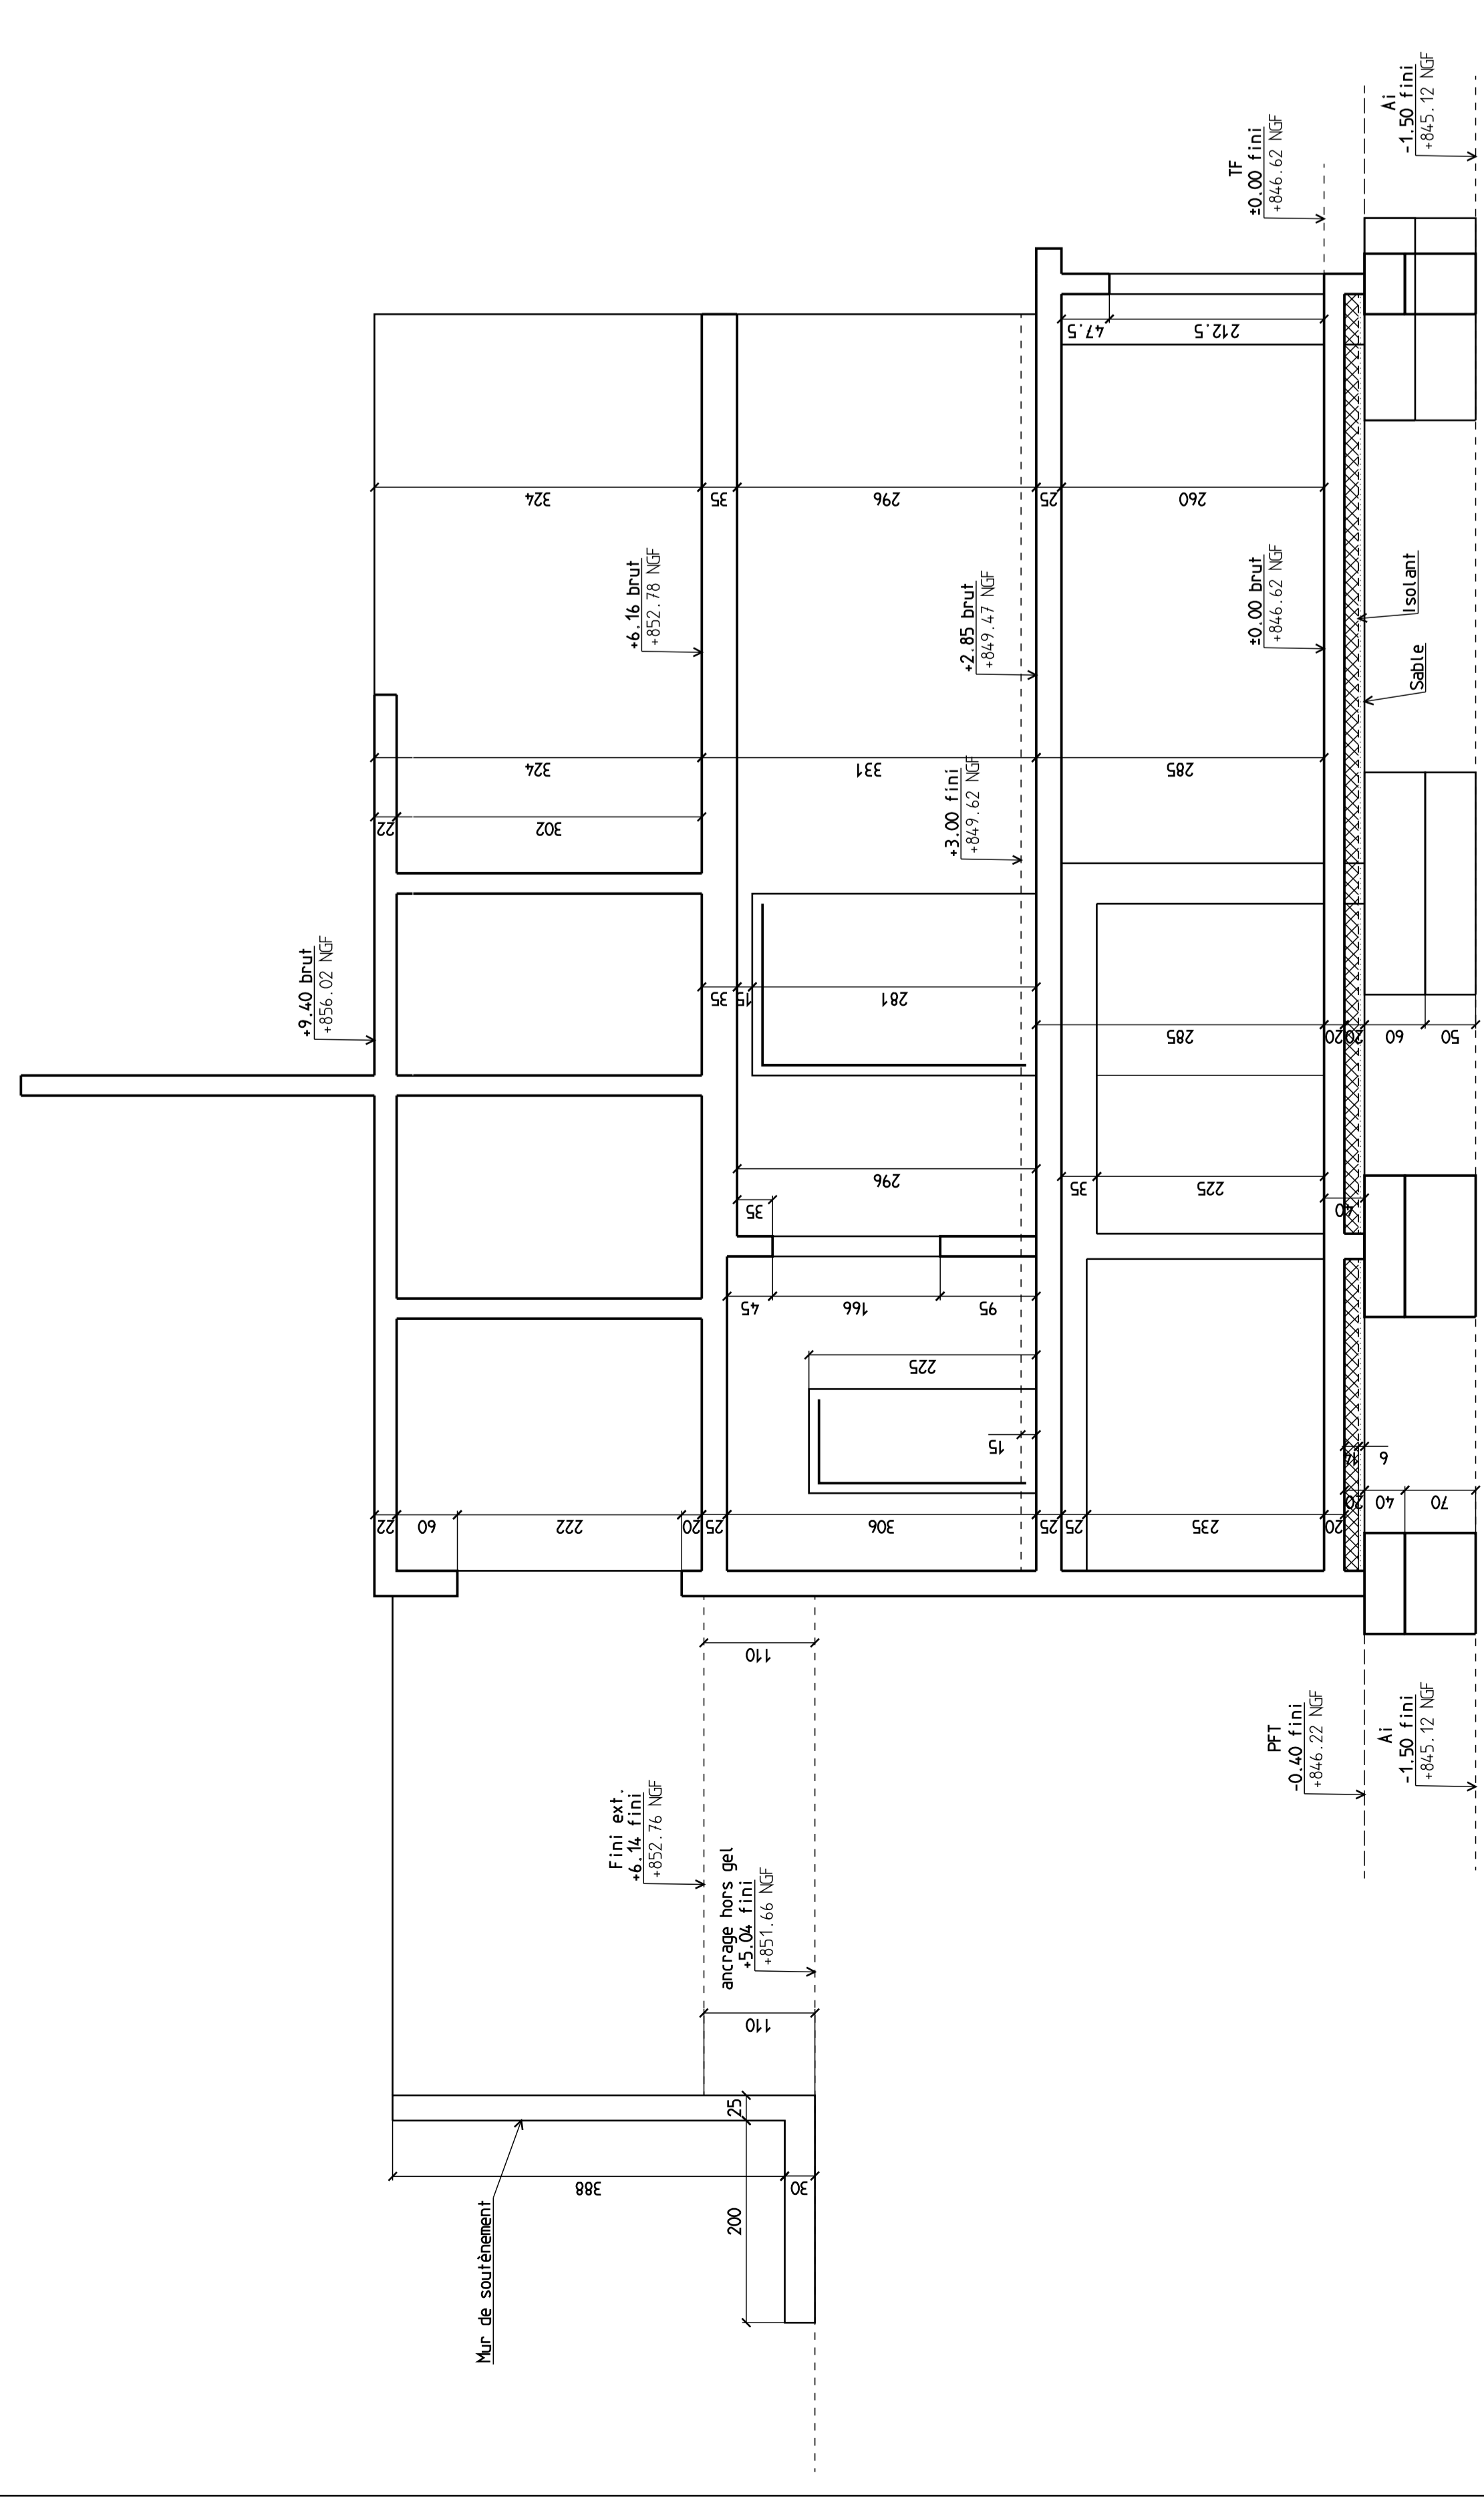

Coupe A-A

Coupe B-B

Coupe D-D

Coupe C-C

MAITRE DE L'OUVRAGE	
L'Aire de la Vallée	
306 Domaine du Beubois 68370 ORBEY	
Construction d'un foyer d'accueil pour travailleurs handicapés (FATH) relié à l'existant. Extension du FATH	
306 Domaine du Beubois 68370 ORBEY	
DESIGNATION DU PLAN	
PH RDC COFFRAGE	
PRO	Dossier n° 23/09
Destiné par	U. T.
Ech:	1/50
Date:	11/04/24
Plan N°	Indice:
BA 02	
EQUIPE DE MATRISE D'OEUVRE	
Atelier d-Form	
1 Rue de Neufville	
48100 St. Jean	
Tél : 03 83 81 14 14	
Mail : contact@atelier-d-form.com	
gettec	
bâtiment	
4 Rue Ponceau - 67000 BISSCHHEIM	
Tél : 03 88 33 40 33	
© 2018-2024	
www.gettec.com	
DATE	IND. MODIFICATION

CARACTERISTIQUES GEOMETRIQUES	
- voir l'annexe G (cf. FATH 0001.1.3)	
- voir zone 2 (cf. EN 1991.1.4)	
- voir zone 3 (catégorie d'importance)	