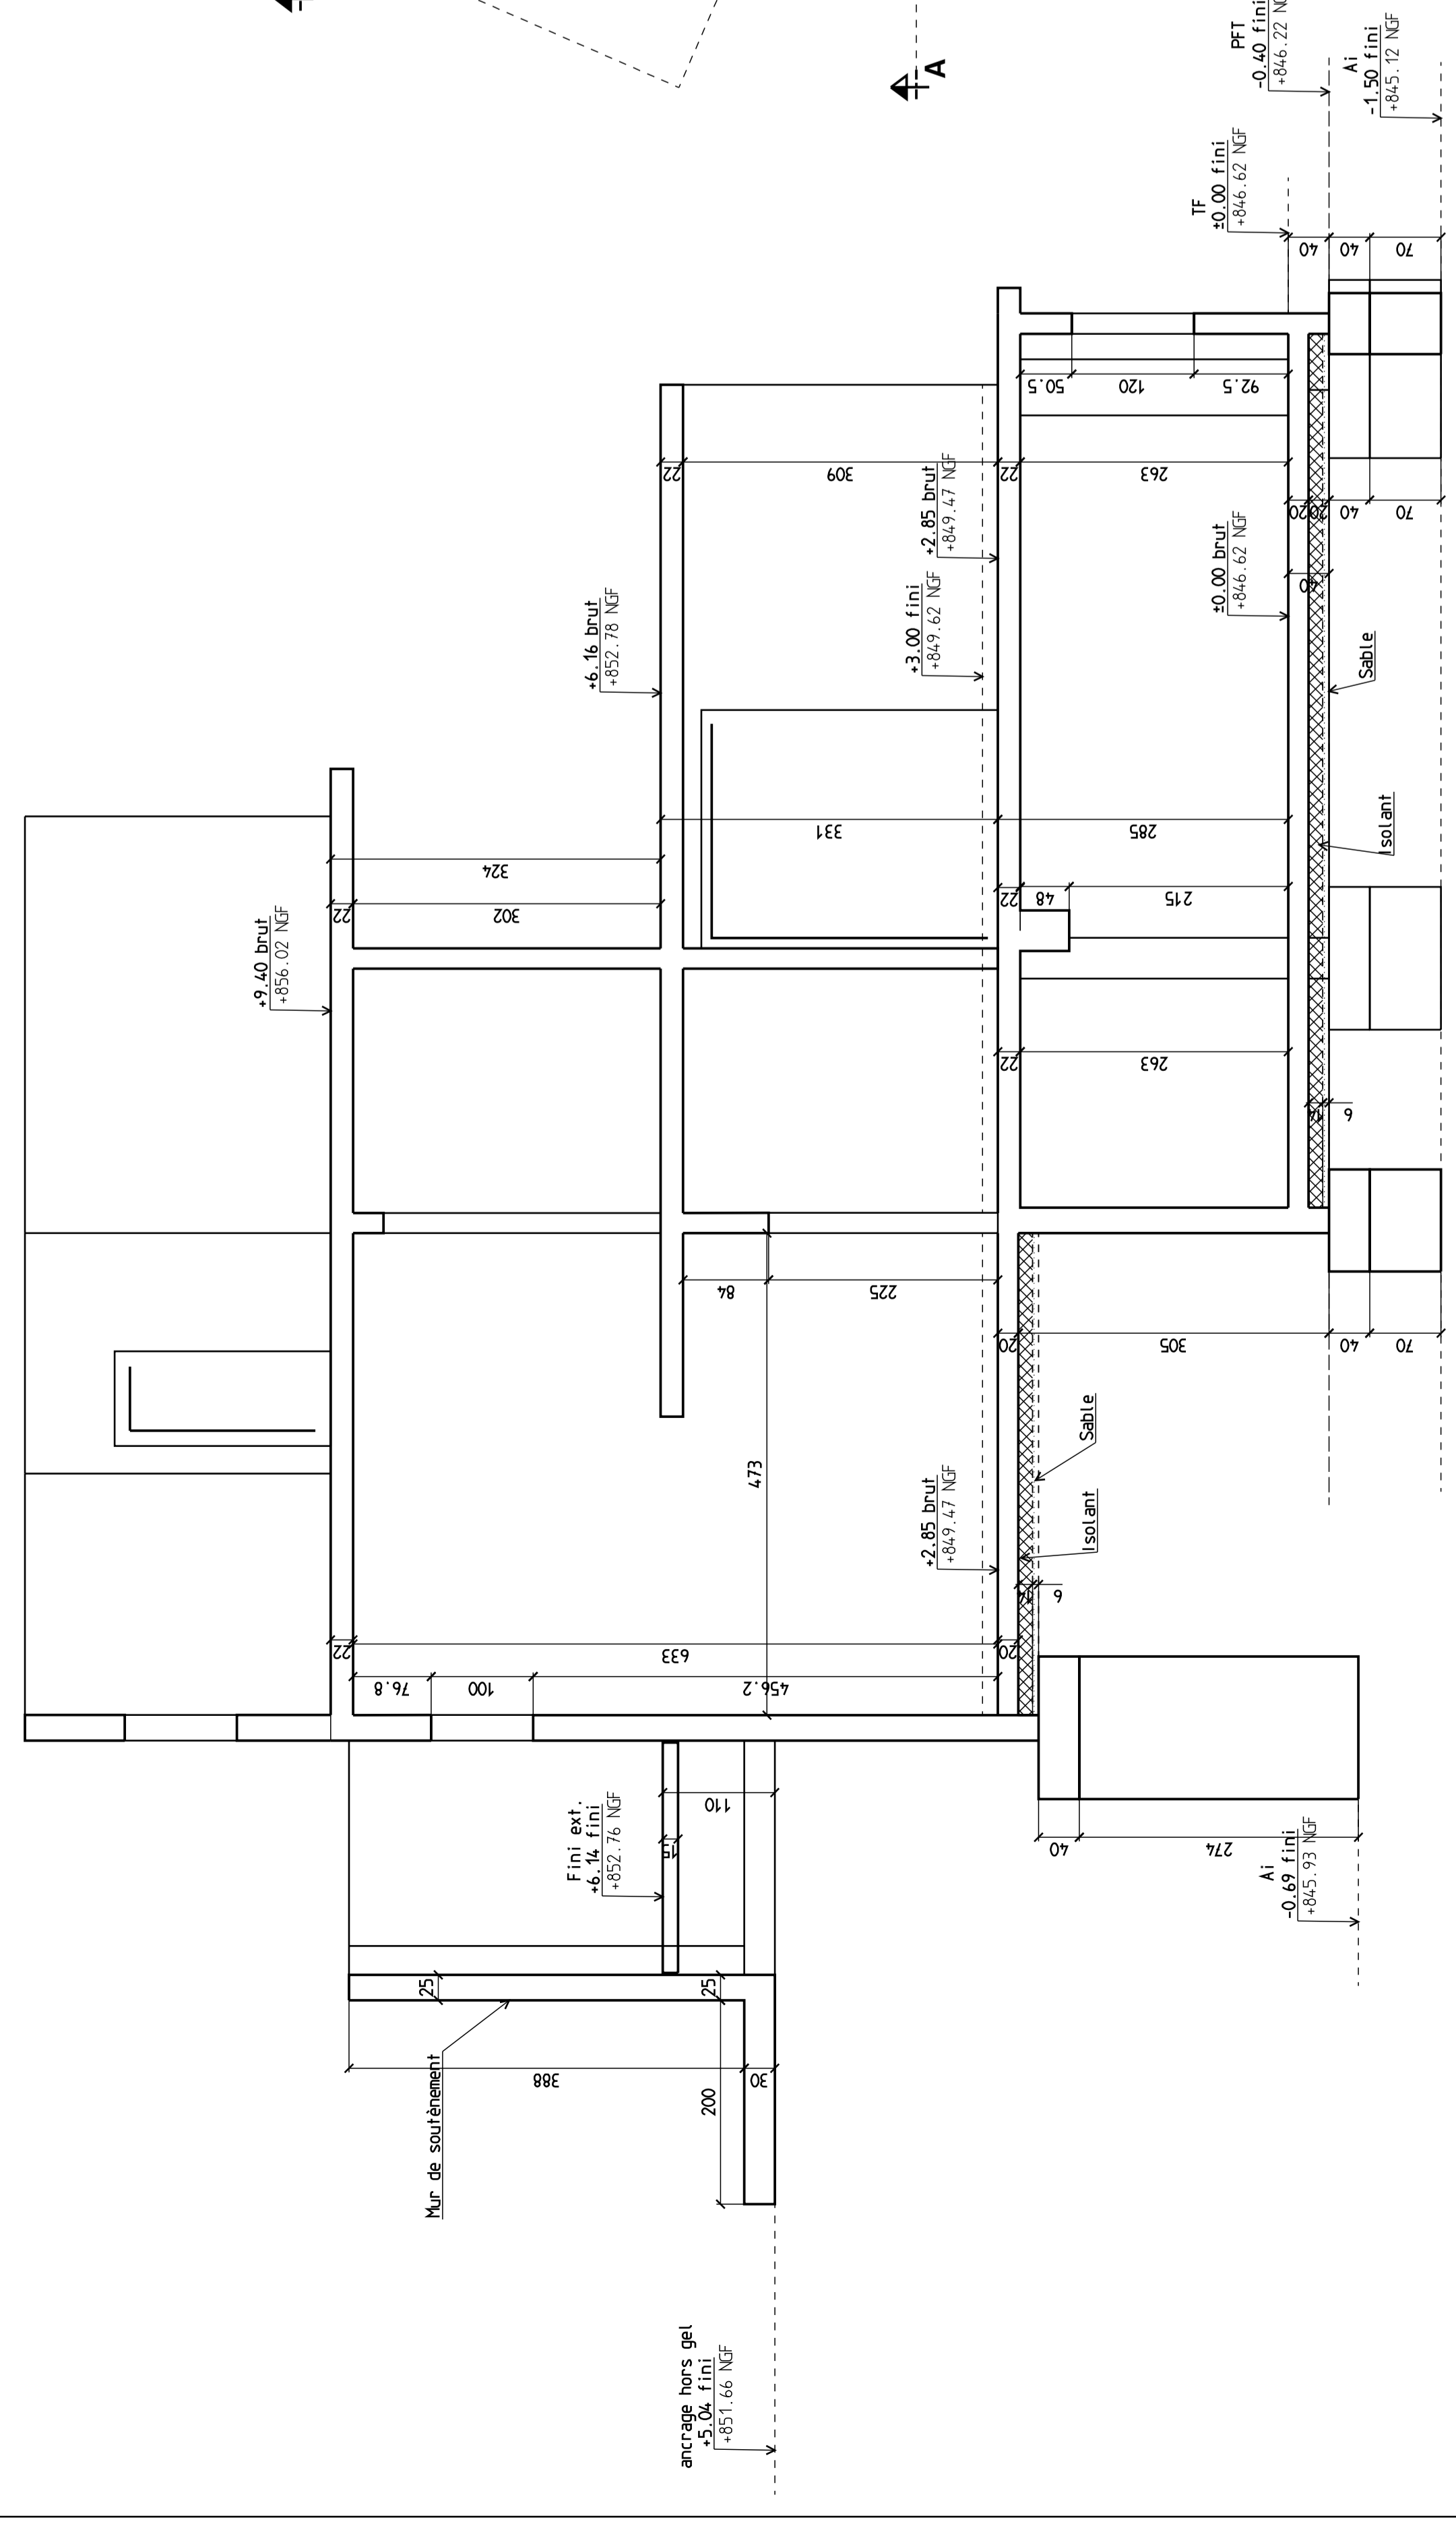

Coupe A-A

Coupe B-B

Coupe D-D

Coupe C-C

MAITRE DE L'OUVRAGE	
L'Aire de la Vallée	
306 Domaine du Beubois 68370 ORBEY	
Construction d'un foyer d'accueil pour travailleurs handicapés (FATH) relié à l'existant. Extension du FATH	
306 Domaine du Beubois 68370 ORBEY	
DESIGNATION DU PLAN	
PH RDC COFFRAGE	
PRO	Dossier n° 23/09
Destiné par	U. T.
Ech:	1/50
Date:	11/04/24
Plan N°	Indice:
BA 02	
EQUIPE DE MATRISE D'OEUVRE	
Atelier d-Form	
1 Rue de Neufville	
48100 St. Jean	
Tél : 03 83 81 14 14	
Mail : contact@atelier-d-form.com	
gettec	
bâtiment	
4 Rue Ponceau - 67000 BISSCHHEIM	
Tél : 03 88 33 40 33	
© 2018-2024	
www.gettec.com	
DATE	IND. MODIFICATION

CARACTERISTIQUES GEOMETRIQUES	
- voir l'annexe G (cf. FATH 0001.1.3)	
- voir zone 2 (cf. EN 1991.1.4)	
- voir zone 3 (catégorie d'importance)	