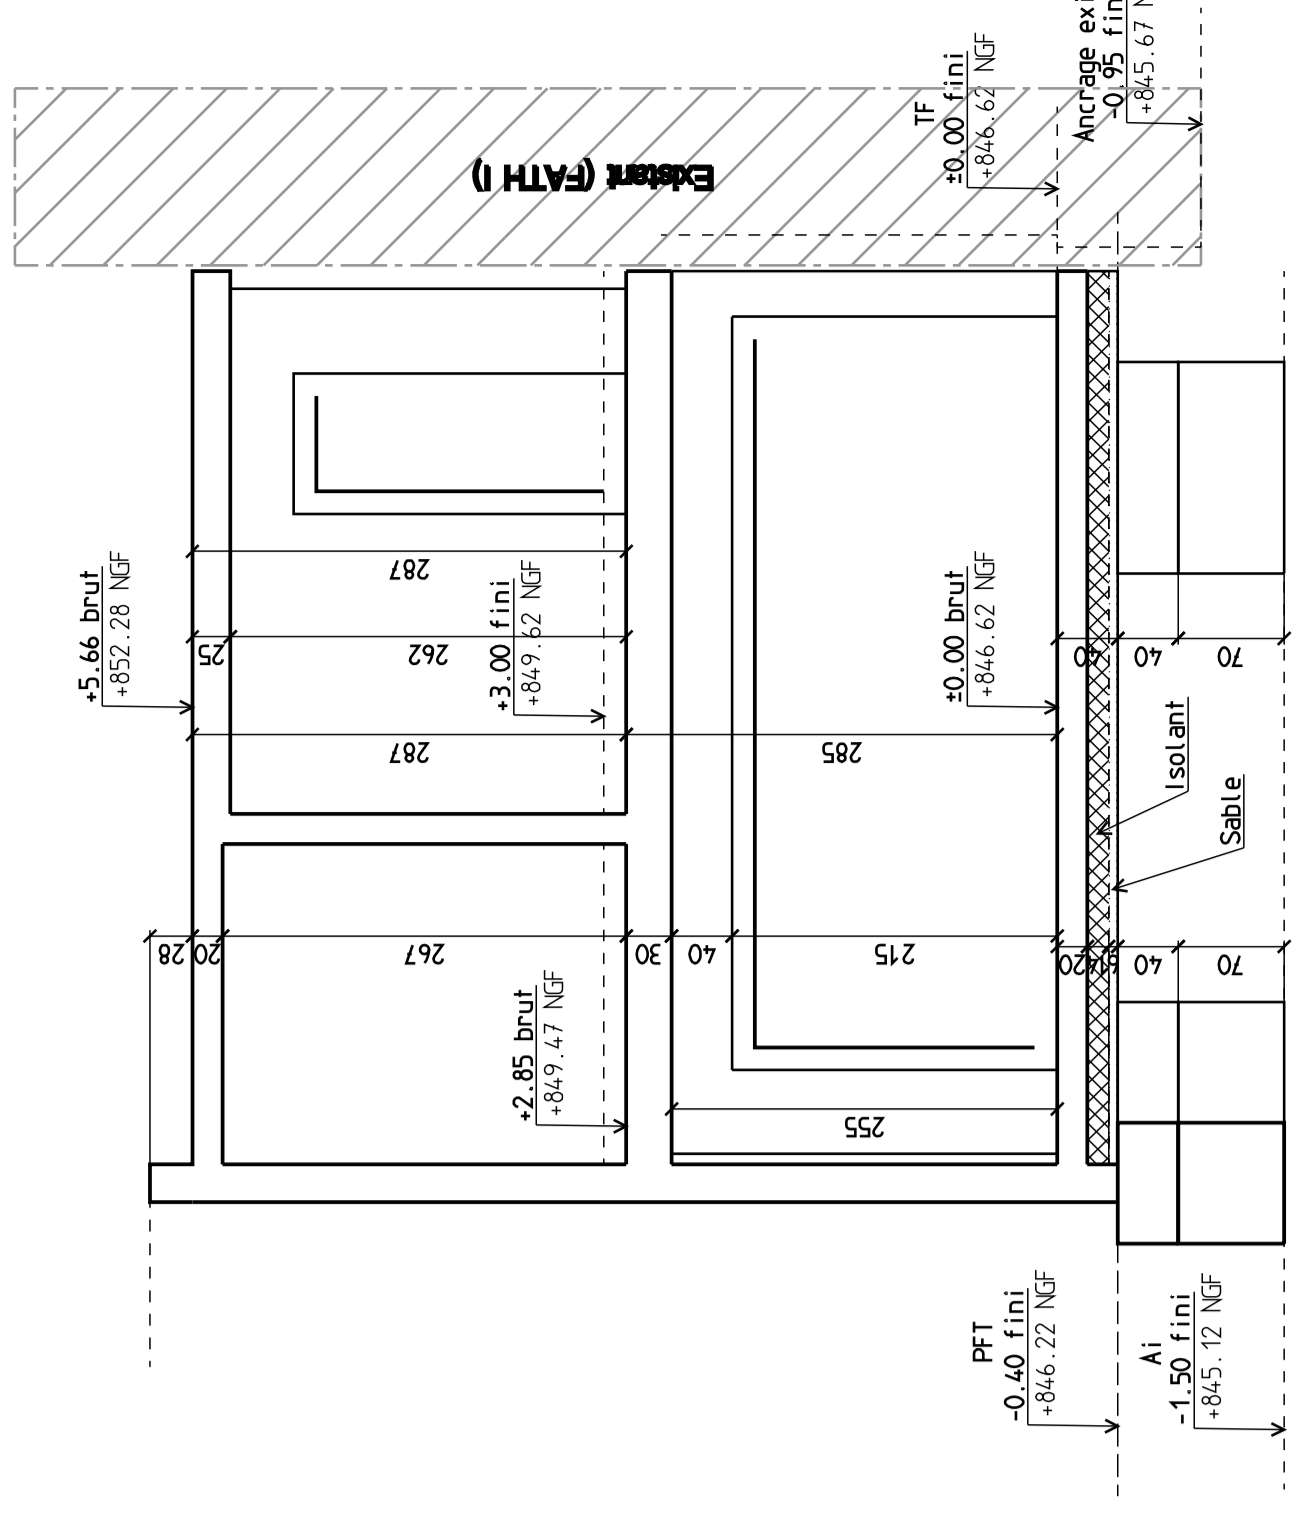

Coupe A-A

Coupe B-B

Coupe D-D

Coupe C-C

MAITRE DE L'OUVRAGE	
L'Aire de la Vallée	
306 Domaine du Beubois 68370 ORBEY	
Construction d'un foyer d'accueil pour travailleurs handicapés (FATH) relié à l'existant. Extension du FATH	
306 Domaine du Beubois 68370 ORBEY	
DESIGNATION DU PLAN	
PH RDC COFFRAGE	
PRO	Dossier n° 23/09
Destiné par	U. T.
Ech:	1/50
Date:	11/04/24
Plan N°	Indice:
BA 02	
EQUIPE DE MATRISE D'OEUVRE	
Atelier d-Form	
1 Rue de Neufville	
48100 St. Jean	
Tél : 03 83 81 14 14	
Mail : contact@atelier-d-form.com	
gettec	
bâtiment	
4 Rue Ponceau - 67000 BISSCHHEIM	
Tél : 03 88 33 40 33	
© 2018-2024	
www.gettec.com	
DATE	IND. MODIFICATION

CARACTERISTIQUES GEOMETRIQUES	
- voir l'annexe G (cf. FATH 0001.1.3)	
- voir zone 2 (cf. EN 1991.1.4)	
- voir zone 3 (catégorie d'importance)	