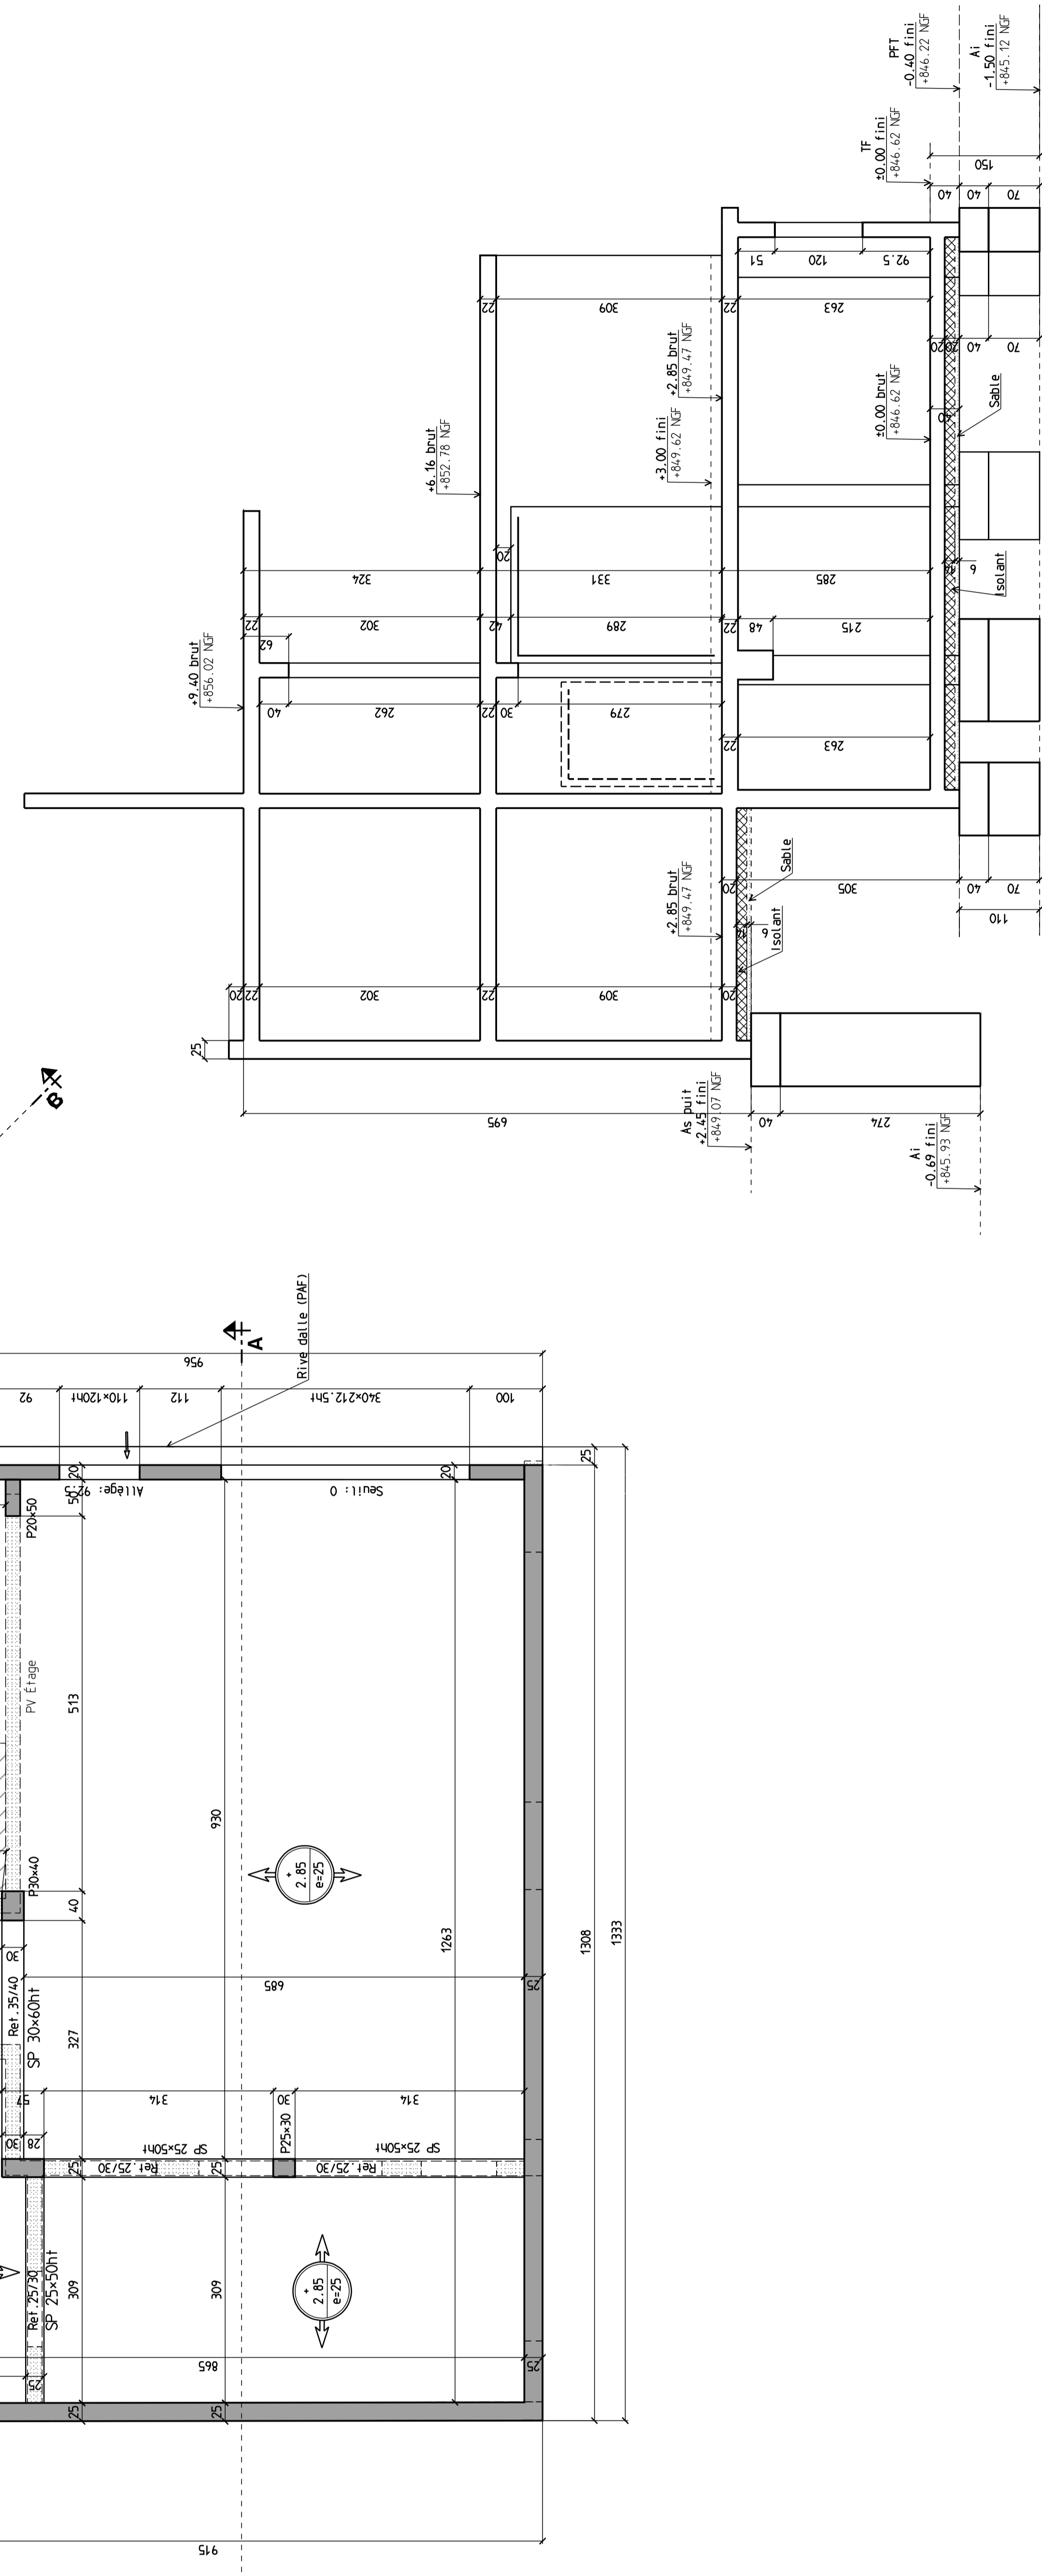

Coupe A-A

Coupe B-B

Coupe D-D

Coupe C-C

MAITRE DE L'OUVRAGE	
L'Aire de la Vallée	
306 Domaine du Beubois 68370 ORBEY	
Construction d'un foyer d'accueil pour travailleurs handicapés (FATH) relié à l'existant. Extension du FATH	
306 Domaine du Beubois 68370 ORBEY	
DESIGNATION DU PLAN	
PH RDC COFFRAGE	
PRO	Dossier n° 23/09
Destiné par	U. T.
Ech:	1/50
Date:	11/04/24
Plan N°	Indice:
BA 02	
EQUIPE DE MATRISE D'OEUVRE	
Atelier d-Form	
1 Rue de Neufville	
48100 St. Jean	
Tél : 03 83 81 14 14	
Mail : contact@atelier-d-form.com	
gettec	
bâtiment	
4 Rue Ponceau - 67000 BISSCHHEIM	
Tél : 03 88 33 40 33	
© 2018-2024	
www.gettec.com	
DATE	IND. MODIFICATION

CARACTERISTIQUES GEOMETRIQUES	
- voir l'annexe G (cf. FATH 0001.1.3)	
- voir zone 2 (cf. EN 1991.1.4)	
- voir zone 3 (catégorie d'importance)	