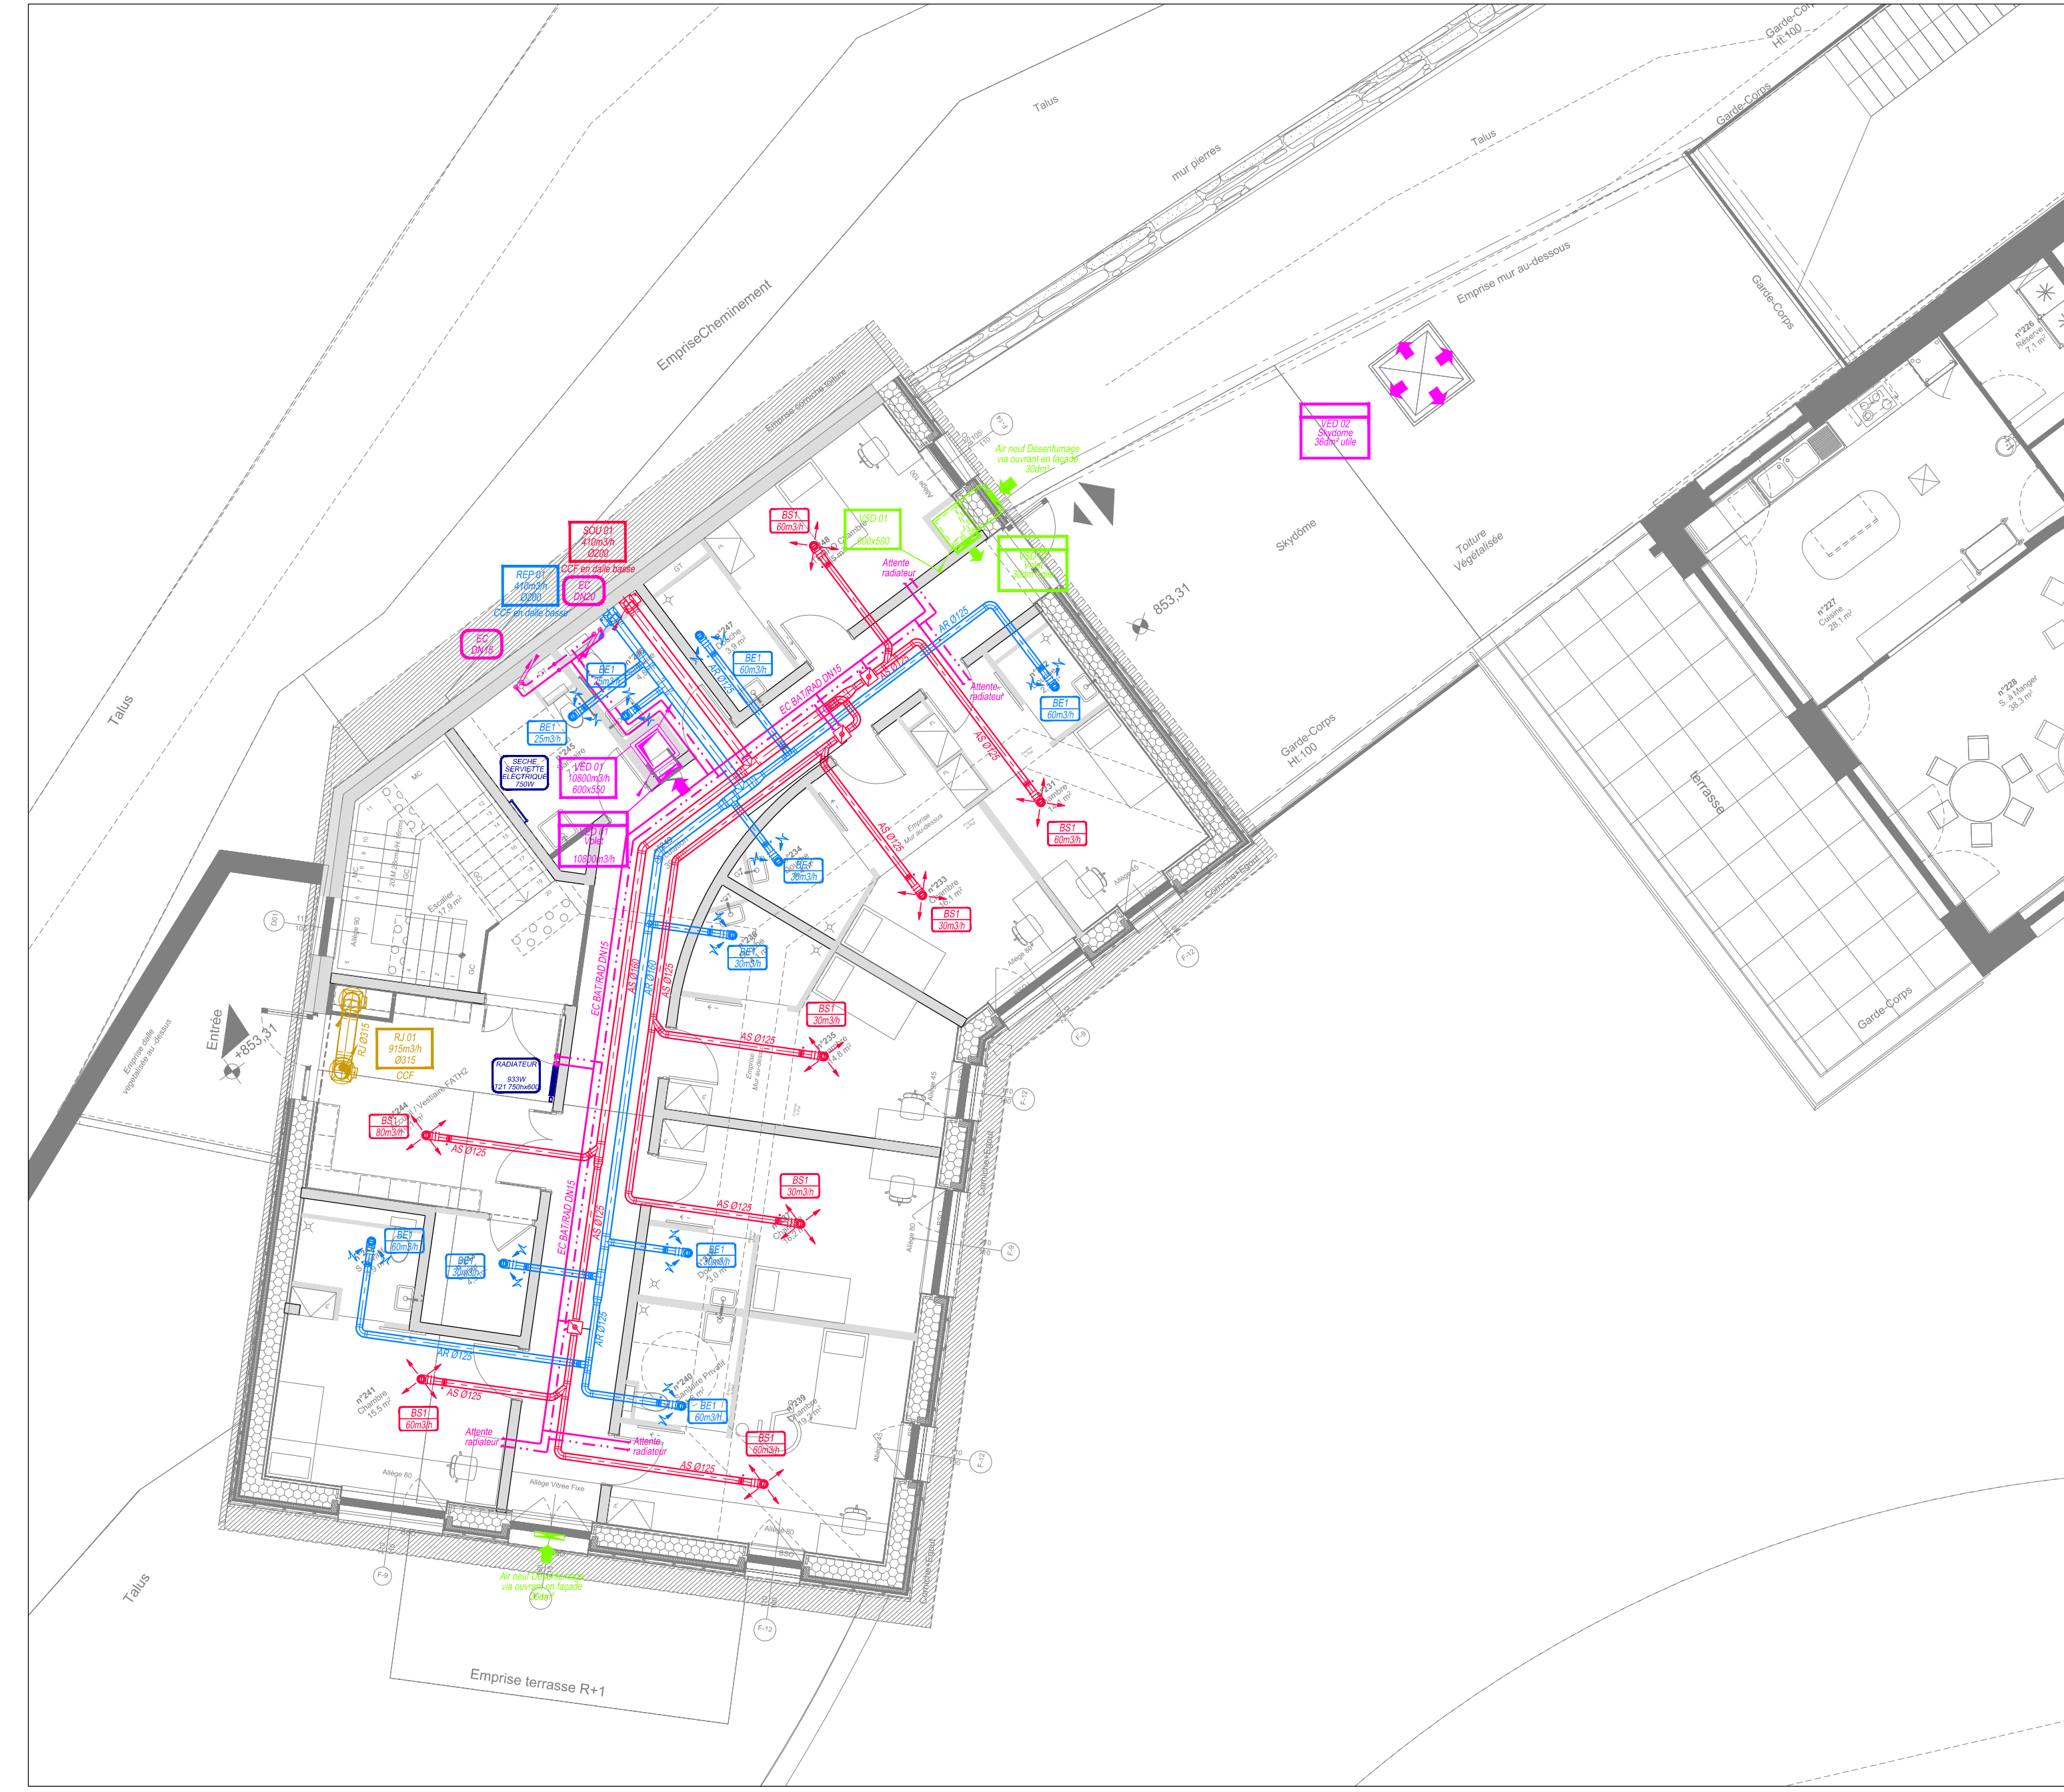

Niveau R+1

Niveau R+3

Niveau RDC

Niveau R+2

240119_SB_PRO_CVCS

E			
D			
C			
B	19/03/24	AC	Mise à jour
A	22/01/24	AC	Première émission
Indice	Date	Nom	Changement

Maître d'ouvrage : Association Atré de la Vallée
 Lieu : 306 Domaine du Beubois 68370 Orbey

Projet : Construction d'un foyer de vie et d'accueil pour personnes adultes handicapées

solaresbauen
 la son sans énergétique

2 Rue de la Coudeuse
 67200 Strasbourg
 Tél. +33 (0)3 88 30 97 74
www.solares-bauen.fr

PRO
 Plan de principe réseaux
 Tous Niveaux
 Chauffage Ventilation

Domaine	Dessinateur	Date	Contrôle	Date	Approuvé	Autre d'architecture d-form	Etat des plans	PRO
CV	AC	22/01/24	ACS	22/01/24			Format : 1090x790	Échelle : 1/100ème
							Projet : 2023048	Nom du plan : SB-CV01