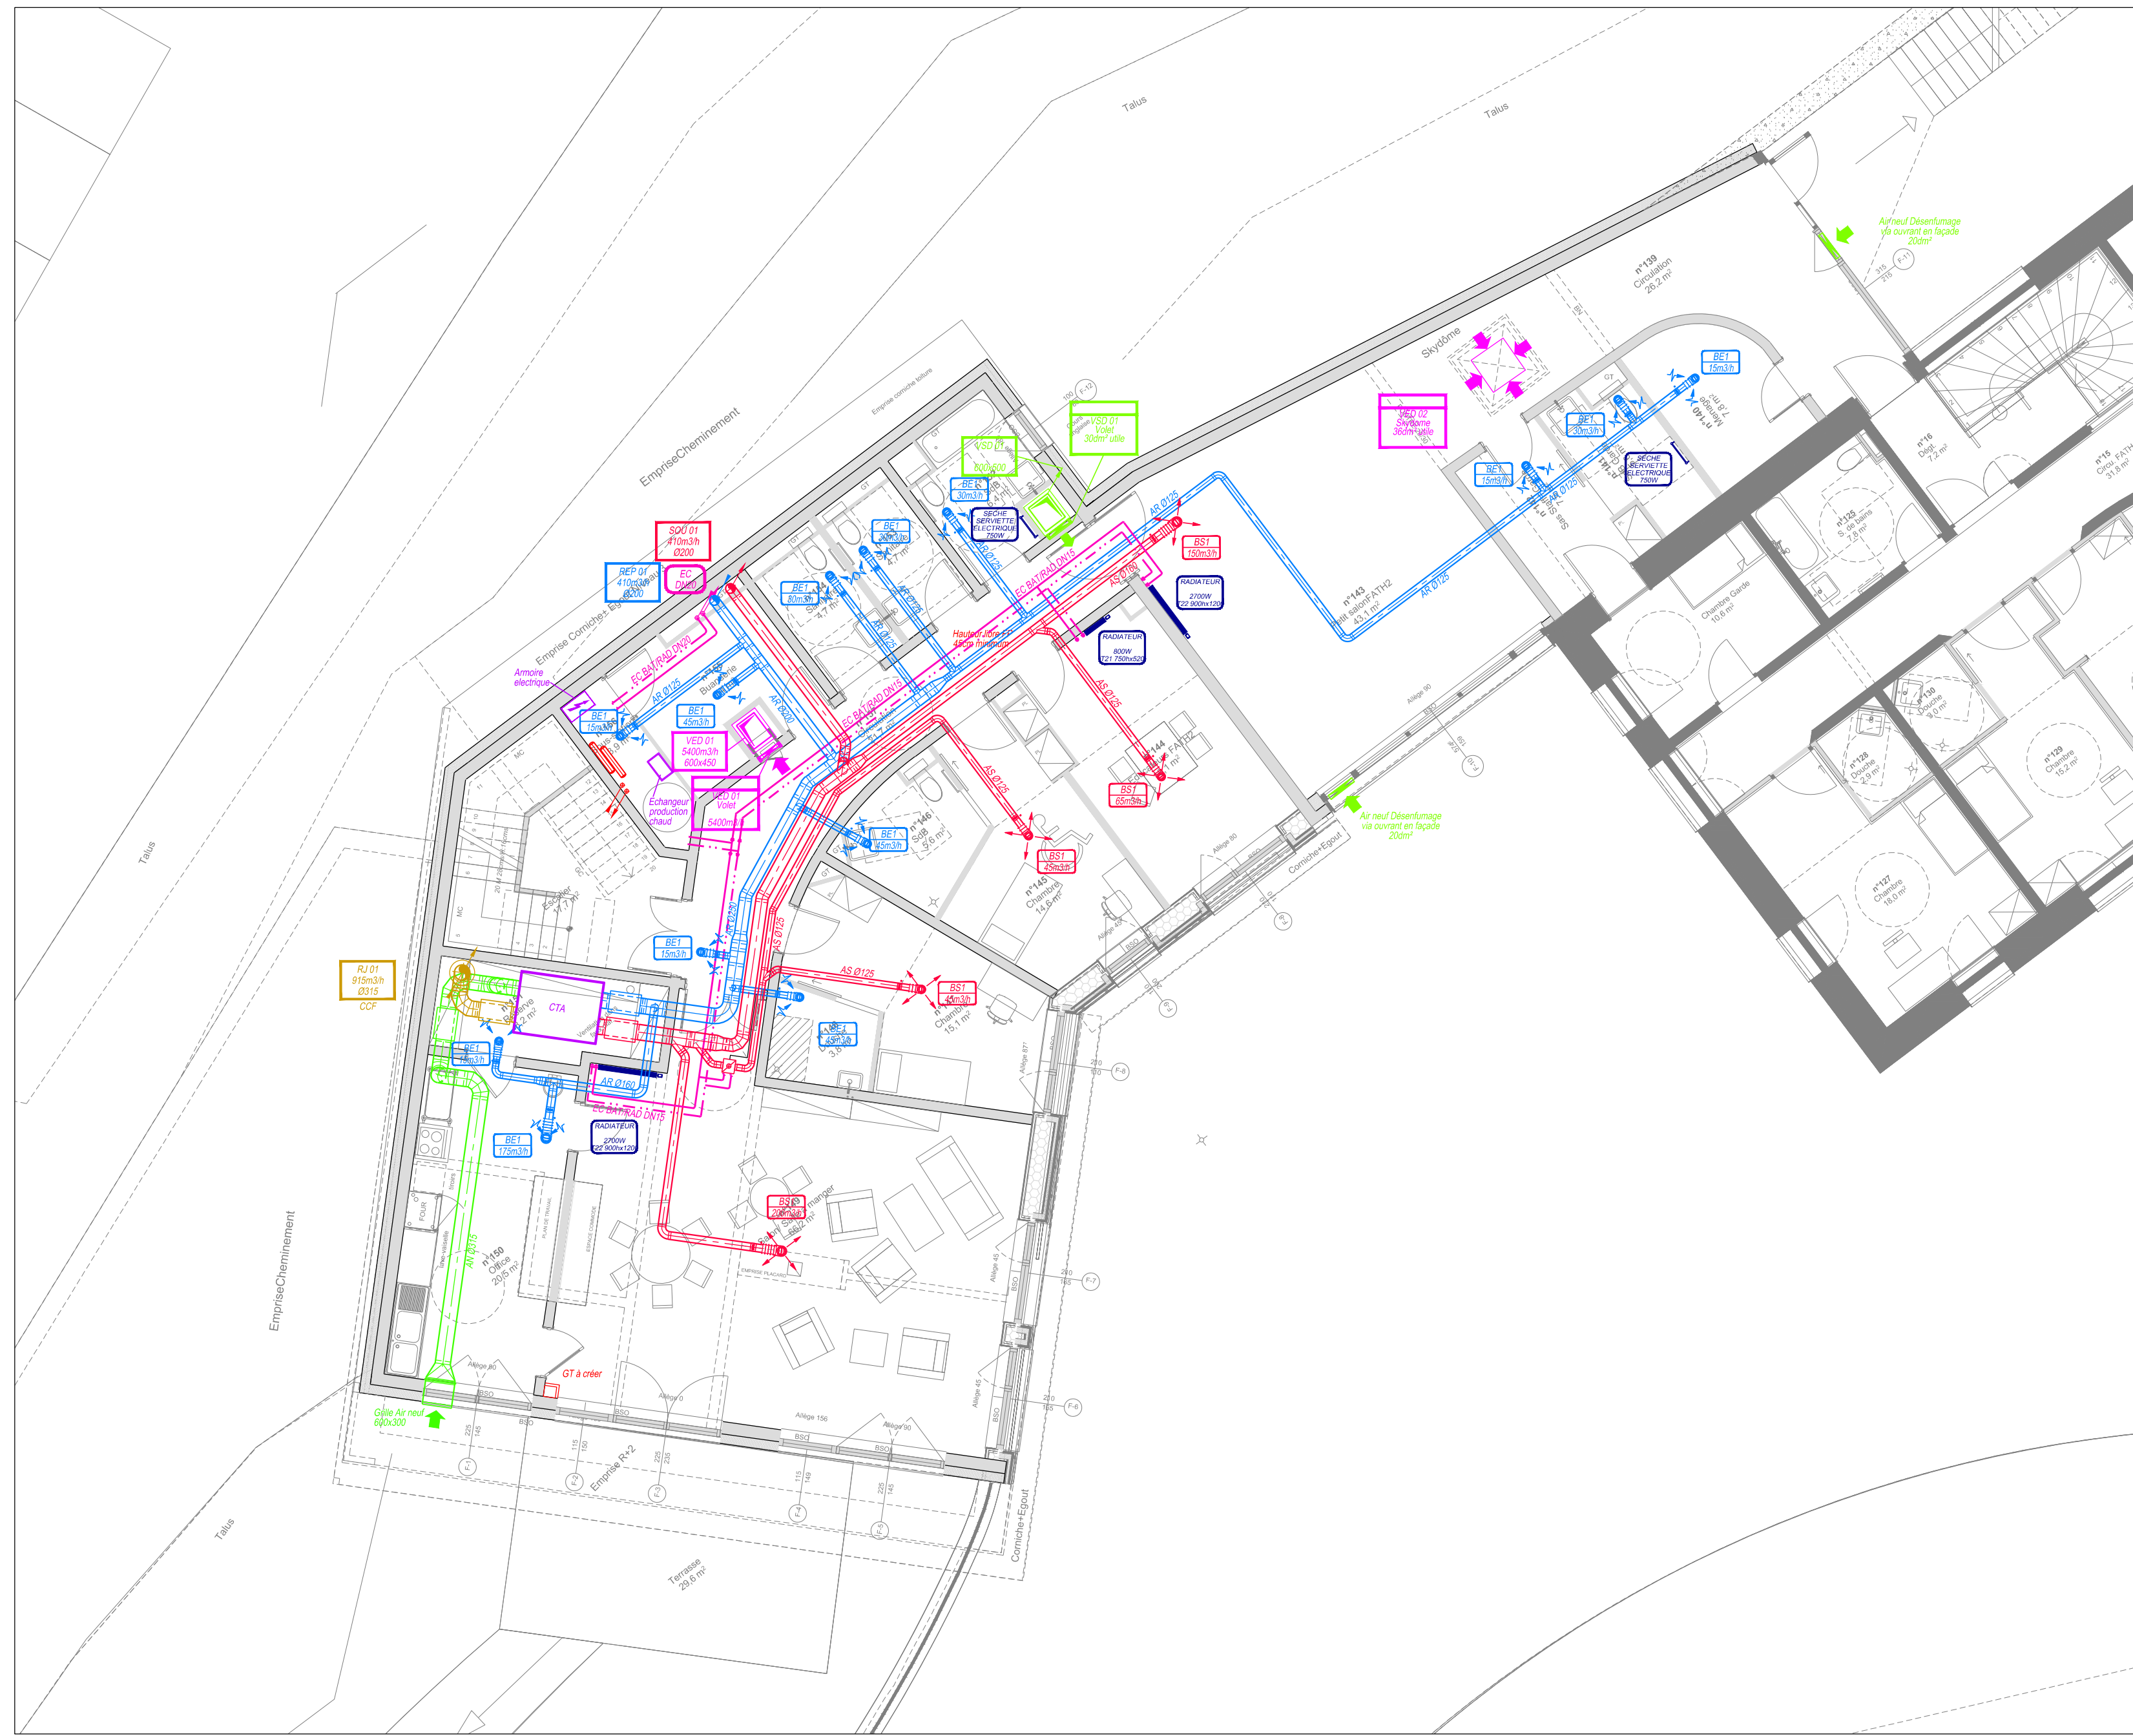

Niveau R+1

Niveau R+3

Niveau RDC

Niveau R+2

240119_SB_PRO_CVCS

E			
D			
C			
B	19/03/24	AC	Mise à jour
A	22/01/24	AC	Première émission
Indice	Date	Nom	Changement

Maître d'ouvrage : Association Atré de la Vallée
 Lieu : 306 Domaine du Beubois 68370 Orbey

Projet : Construction d'un foyer de vie et d'accueil pour personnes adultes handicapées

solaresbauen
 la son sans énergétique

2 Rue de la Coudeuse
 67200 Strasbourg
 Tél. +33 (0)3 88 30 97 74
www.solares-bauen.fr

PRO
 Plan de principe réseaux
 Tous Niveaux
 Chauffage Ventilation

Domaine	Dessinateur	Date	Contrôle	Date	Approuvé	Autre d'architecture d-form	Etat des plans	PRO
CV	AC	22/01/24	ACS	22/01/24			Format : 1090x790	Échelle : 1/100ème
							Projet : 2023048	Nom du plan : SB-CV01