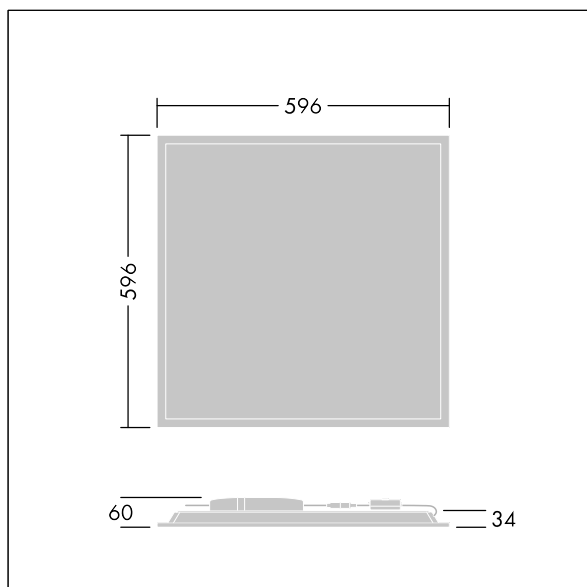

Beta 3

THORN

96634497 BETA 3 3200-830 HF LRO Q600

LED 26W BET3_LO-830	IEC EN 60598-1 RG 0	↓ IP20 ↑ IP44	IK03		CE					650 °C	T _a -20 +40	
---------------------	---------------------	------------------	------	--	----	--	--	--	--	--------	---------------------------	--

Beta 3

Luminaire LED encastré, carré. Driver Flux fixe. Classe électrique II, IP44_IP20, Résistance aux impacts : IK03. Corps : tôle d'acier, blanc (similaire à RAL9016). Diffuseur : PMMA opale avec film micro-prismatique. Livré avec filin de sécurité. Livré avec LED 3 000 K.

UGR < 19 et L65 < 3000 cd/m² conforme à EN 12464

Dimensions : 596 x 596 x 34 mm

Puissance du luminaire: 26 W

Flux lumineux du luminaire: 2880 lm

Efficacité lumineuse du luminaire: 111 lm/W

Poids : 2 kg

TLG_BET3_F_MREQ.jpg

TLG_BET3_M_Q600.wmf

BETAIII596LO3000K.ltd

Position de la lampe: STD - Standard

Source lumineuse: LED

Flux lumineux du luminaire*: 2880 lm

Efficacité lumineuse du luminaire*: 111 lm/W

Indice min. de rendu des couleurs: 80