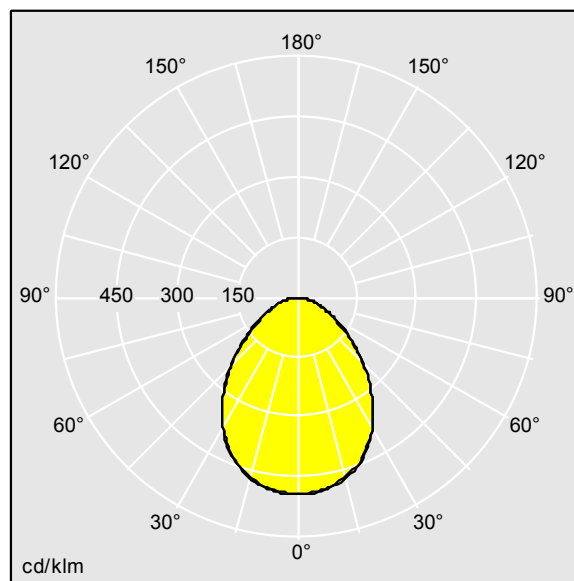

UGR < 19 et L65 < 3000 cd/m² conforme à EN 12464

Dimensions : 596 x 596 x 34 mm

Puissance du luminaire: 26 W

Flux lumineux du luminaire: 2880 lm

Efficacité lumineuse du luminaire: 111 lm/W

Poids : 2 kg

TLG_BET3_F_MREQ.jpg

TLG_BET3_M_Q600.wmf

BETAIII596LO3000K.ltd

Position de la lampe: STD - Standard

Source lumineuse: LED

Flux lumineux du luminaire*: 2880 lm

Efficacité lumineuse du luminaire*: 111 lm/W

Indice min. de rendu des couleurs: 80