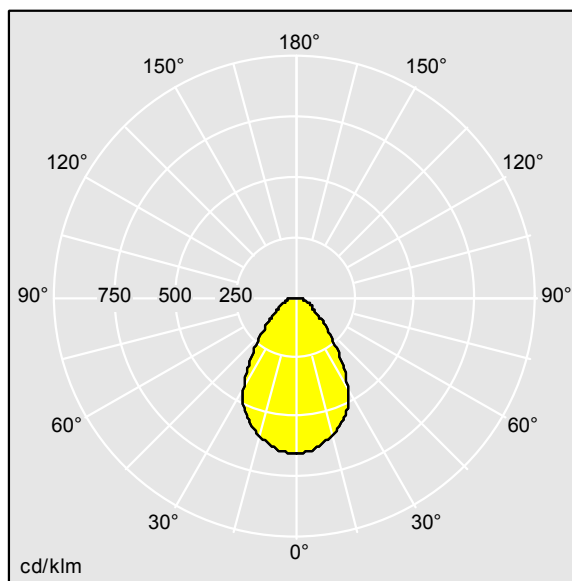

Cetus

Downlight LED encastré de faible hauteur. Convient pour les découpes de plafond Ø95-125 mm dans des rénovations ou des installations neuves, simples et rapides. Driver LED Flux fixe détachable. Câblage avec repiquage possible. Corps : aluminium injecté pour gestion thermique. Diffuseur : Polycarbonate (PC), réflecteur lisse en finition avec faisceau large. Réflecteur : Polycarbonate (PC) de haute qualité et hautement réfléchissant. Classe électrique II, IP44_IP20. Clips à ressort pour des épaisseurs de plafond jusqu'à 25 mm. Livré avec LED 4 000 K

Dimensions : Ø137 x 80 mm
 Puissance du luminaire: 13,4 W
 Flux lumineux du luminaire: 1511 lm
 Efficacité lumineuse du luminaire: 113 lm/W
 Poids : 0,32 kg

TLG_CTU3_F_S_LED_RWH_Persp.jpg

TLG_CTU3_M_HFS.wmf

TLG_LE_1216.ltd

Position de la lampe: STD - Standard
 Source lumineuse: LED
 Flux lumineux du luminaire*: 1511 lm
 Efficacité lumineuse du luminaire*: 113 lm/W
 Indice min. de rendu des couleurs: 80
 Convertisseur: 1 x 87500989 LC 14/400/35 fixC SRL SNC2
 Rend.: 1,00 Rend. Sup.: 0,00 Rend. Inf.: 1,00