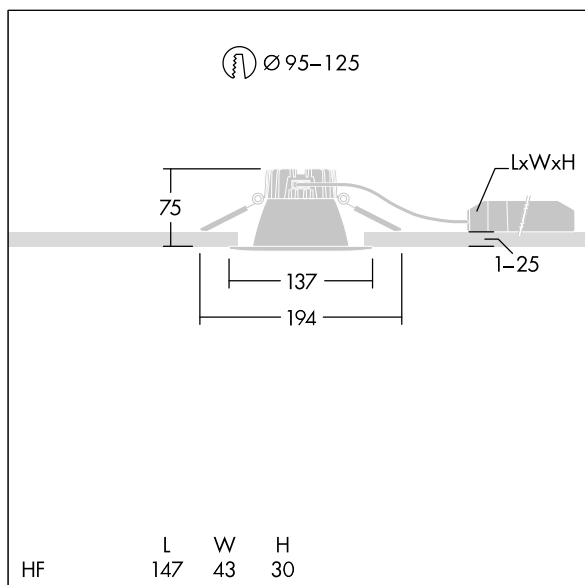

Cetus

Downlight LED encastré de faible hauteur. Convient pour les découpes de plafond Ø95-125 mm dans des rénovations ou des installations neuves, simples et rapides. Driver LED Flux fixe détachable. Câblage avec repiquage possible. Corps : aluminium injecté pour gestion thermique. Diffuseur : Polycarbonate (PC), réflecteur lisse en finition avec faisceau large. Réflecteur : Polycarbonate (PC) de haute qualité et hautement réfléchissant. Classe électrique II, IP44_IP20. Clips à ressort pour des épaisseurs de plafond jusqu'à 25 mm. Livré avec LED 4 000 K

Dimensions : Ø137 x 80 mm
 Puissance du luminaire: 13,4 W
 Flux lumineux du luminaire: 1511 lm
 Efficacité lumineuse du luminaire: 113 lm/W
 Poids : 0,32 kg

TLG_CTU3_F_S_LED_RWH_Persp.jpg

TLG_CTU3_M_HFS.wmf

TLG_LE_1216.ltd

Position de la lampe: STD - Standard
 Source lumineuse: LED
 Flux lumineux du luminaire*: 1511 lm
 Efficacité lumineuse du luminaire*: 113 lm/W
 Indice min. de rendu des couleurs: 80
 Convertisseur: 1 x 87500989 LC 14/400/35 fixC SRL SNC2
 Rend.: 1,00 Rend. Sup.: 0,00 Rend. Inf.: 1,00